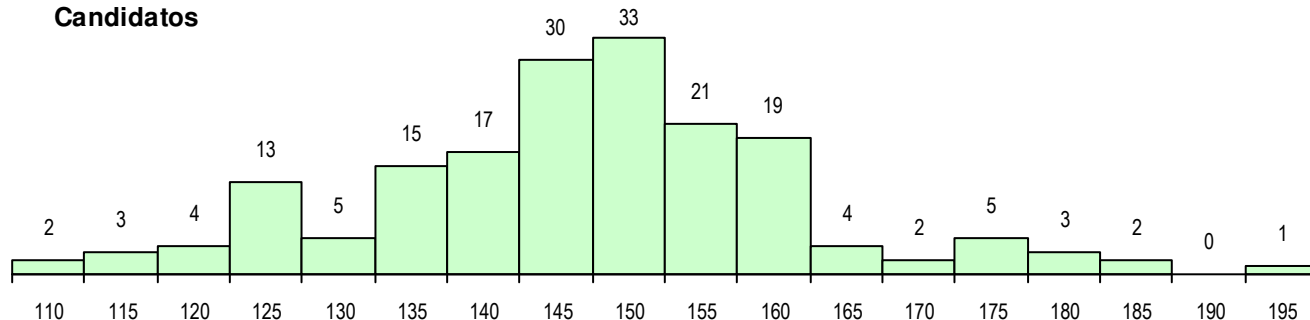

SEXO DOS CANDIDATOS

Sexo	Cands. %	Cols. %
Masc.	103 58	19 59
Femin.	76 42	13 41
Total	179	32

CURSO DO 12º ANO (15 mais frequentes)

Curso 12º ano	Cands. %	Cols. %
F61 Ciências Socioeconómicas	85 47	21 66
F60 Ciências e Tecnologias	52 29	7 22
F62 Línguas e Humanidades	21 12	2 6
P31 Técnico de Contabilidade	5 3	1 3
R15 Técnico de Desporto	3 2	1 3
950 Equivalências Estrangeiras (Decret	2 1	0 0
C81 Recorrente - Ciências Socioeconóm	2 1	0 0
P59 Técnico de Informática de Gestão	1 1	0 0
P56 Técnico de Gestão e Programação	1 1	0 0
P53 Técnico de Gestão de Equipamento	1 1	0 0
P84 Técnico de Serviços Jurídicos	1 1	0 0
C60 Ciências e Tecnologias	1 1	0 0
C82 Recorrente - Línguas e Humanidad	1 1	0 0
C64 Artes Visuais	1 1	0 0
C62 Línguas e Humanidades	1 1	0 0

MÉDIAS DOS COLOCADOS

Nota de candidatura	151.3
Prova de ingresso	142.3
Média do 12º ano	156.2
Média do 10º/11º ano	156.2

OPÇÕES EXCLUÍDAS

Nota candidatura (s/mínima)	0
Prova ingresso (não fez)	0
Prova ingresso (s/mínima)	0
Pré-requisito (não fez)	0

DISTRIBUIÇÕES DE NOTAS DE CANDIDATURA

Candidatos

Colocados