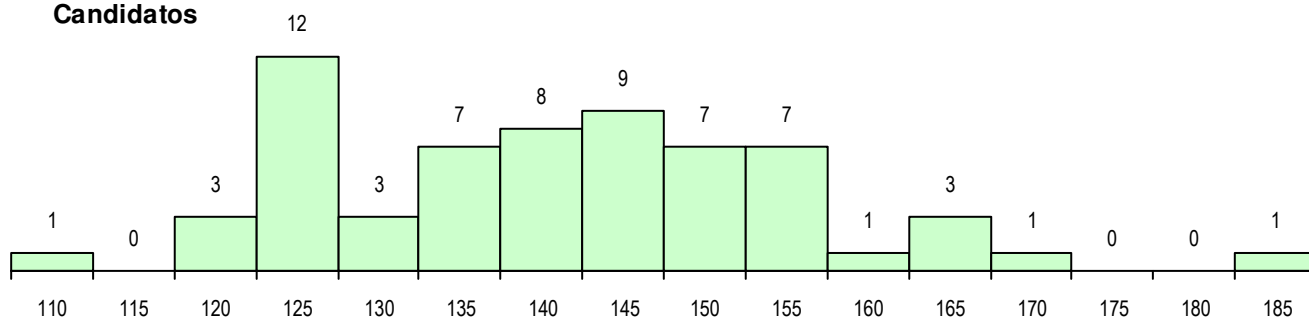

SEXO DOS CANDIDATOS

Sexo	Cands. %	Cols. %
Masc.	20 32	6 40
Femin.	43 68	9 60
Total	63	15

CURSO DO 12º ANO

Curso 12º ano	(15 mais frequentes)	
	Cands. %	Cols. %
F64 Artes Visuais	20 32	6 40
F62 Línguas e Humanidades	18 29	5 33
F60 Ciências e Tecnologias	5 8	2 13
P14 Técnico de Multimédia	3 5	1 7
P91 Técnico de Turismo	2 3	1 7
R02 Artes do Espetáculo - Interpretação	2 3	0 0
966 Cursos EFA, Formações Modulares	2 3	0 0
P09 Intérprete de Dança Contemporânea	1 2	0 0
F61 Ciências Socioeconómicas	1 2	0 0
F73 Produção Artística	1 2	0 0
F76 Secundário de Música	1 2	0 0
C84 Recorrente - Artes Visuais	1 2	0 0
P06 Instrumentista de Cordas e de Tecl	1 2	0 0
P36 Técnico de Desenho Digital 3D	1 2	0 0
P51 Técnico de Gestão	1 2	0 0

MÉDIAS DOS COLOCADOS

Nota de candidatura	134.4
Prova de ingresso	127.3
Média do 12º ano	138.1
Média do 10º/11º ano	138.1

OPÇÕES EXCLUÍDAS

Nota candidatura (s/mínima)	0
Prova ingresso (não fez)	0
Prova ingresso (s/mínima)	0
Pré-requisito (não fez)	0

DISTRIBUIÇÕES DE NOTAS DE CANDIDATURA

Candidatos

Colocados