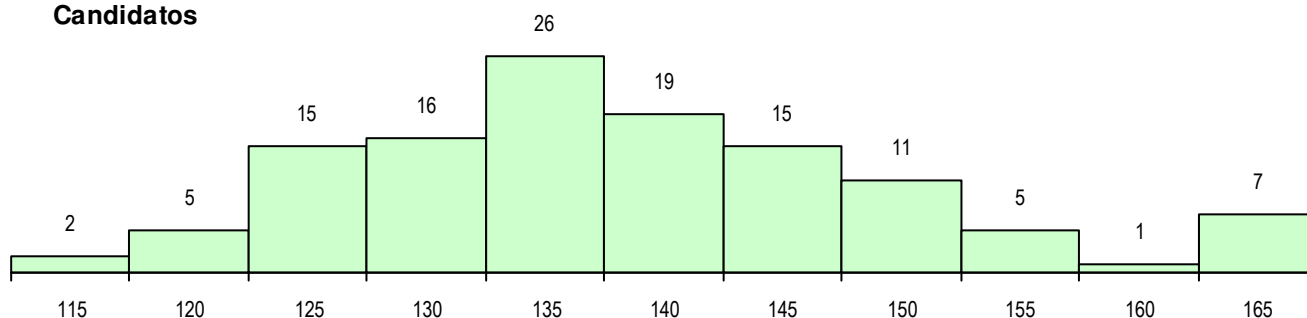

**SEXO DOS CANDIDATOS**

Sexo	Cands. %	Cols. %
Masc.	9 7	2 6
Femin.	113 93	33 94
<b>Total</b>	<b>122</b>	<b>35</b>

**CURSO DO 12º ANO (15 mais frequentes)**

Curso 12º ano	Cands. %	Cols. %
F62 Línguas e Humanidades	71 58	24 69
F60 Ciências e Tecnologias	35 29	9 26
F61 Ciências Socioeconómicas	7 6	1 3
R46 Técnico de Ação Educativa	3 2	0 0
C80 Recorrente - Ciências e Tecnologia	1 1	1 3
966 Cursos EFA, Formações Modulares	1 1	0 0
R05 Técnico de Apoio à Gestão Desportiv	1 1	0 0
P56 Técnico de Gestão e Programação	1 1	0 0
P01 Animador Sociocultural	1 1	0 0
C60 Ciências e Tecnologias	1 1	0 0

**MÉDIAS DOS COLOCADOS**

Nota de candidatura	133.6
Prova de ingresso	121.3
Média do 12º ano	140.3
Média do 10º/11º ano	140.3

**OPÇÕES EXCLUÍDAS**

Nota candidatura (s/mínima)	0
Prova ingresso (não fez)	4
Prova ingresso (s/mínima)	0
Pré-requisito (não fez)	0

**DISTRIBUIÇÕES DE NOTAS DE CANDIDATURA**

**Candidatos**

**Colocados**