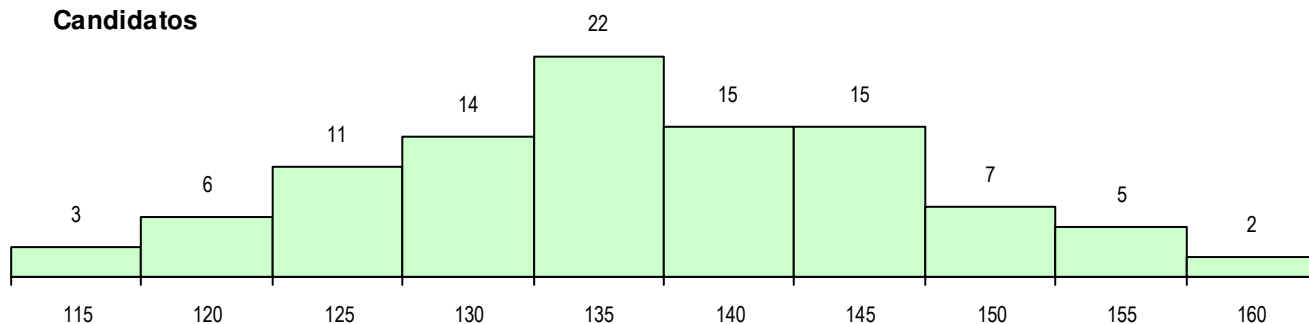

**SEXO DOS CANDIDATOS**

Sexo	Cands. %	Cols. %
Masc.	35 35	7 28
Femin.	65 65	18 72
<b>Total</b>	100	25

**CURSO DO 12º ANO**

Curso 12º ano	Cands. %	Cols. %
F62 Línguas e Humanidades	51 51	12 48
F60 Ciências e Tecnologias	14 14	4 16
F61 Ciências Socioeconómicas	9 9	1 4
P14 Técnico de Multimédia	4 4	2 8
C62 Línguas e Humanidades	3 3	0 0
966 Cursos EFA, Formações Modulares	3 3	0 0
P82 Técnico de Secretariado	2 2	1 4
C81 Recorrente - Ciências Socioeconóm	2 2	0 0
C80 Recorrente - Ciências e Tecnologia	1 1	1 4
P57 Técnico de Gestão Equina	1 1	1 4
P91 Técnico de Turismo	1 1	1 4
S54 Técnicas de Cozinha/Pastelaria (Po	1 1	1 4
T38 Técnico de Multimédia	1 1	1 4
P63 Técnico de Manutenção Industrial	1 1	0 0
F64 Artes Visuais	1 1	0 0

(15 mais frequentes)

**MÉDIAS DOS COLOCADOS**

Nota de candidatura	142.0
Prova de ingresso	132.4
Média do 12º ano	147.2
Média do 10º/11º ano	147.2

**OPÇÕES EXCLUÍDAS**

Nota candidatura (s/mínima)	0
Prova ingresso (não fez)	2
Prova ingresso (s/mínima)	0
Pré-requisito (não fez)	0

**DISTRIBUIÇÕES DE NOTAS DE CANDIDATURA**

**Candidatos**

**Colocados**