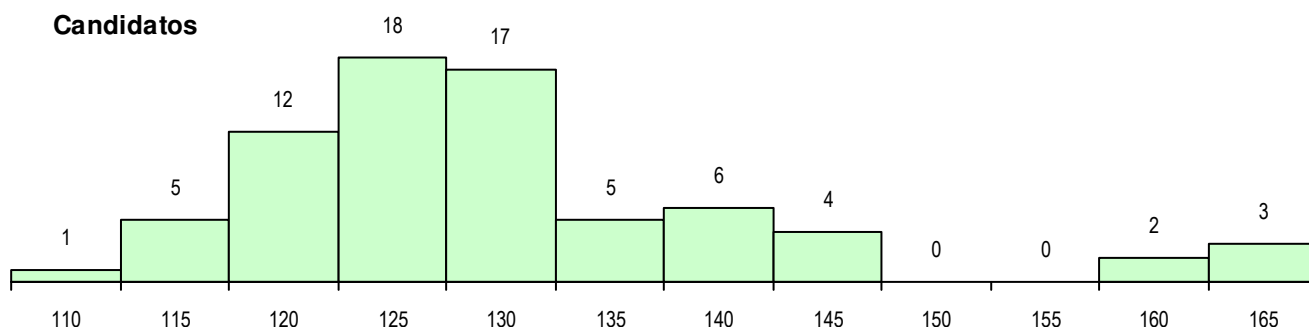

SEXO DOS CANDIDATOS

Sexo	Cands. %	Cols. %
Masc.	28 38	8 44
Femin.	45 62	10 56
Total	73	18

CURSO DO 12º ANO (15 mais frequentes)

Curso 12º ano	Cands. %	Cols. %
F60 Ciências e Tecnologias	29 40	9 50
F62 Línguas e Humanidades	18 25	5 28
F61 Ciências Socioeconómicas	15 21	3 17
C80 Recorrente - Ciências e Tecnologia	3 4	0 0
P31 Técnico de Contabilidade	2 3	0 0
C81 Recorrente - Ciências Socioeconóm	1 1	1 6
966 Cursos EFA, Formações Modulares	1 1	0 0
R21 Técnico Comercial	1 1	0 0
P56 Técnico de Gestão e Programação	1 1	0 0
P28 Técnico de Comunicação - Marketin	1 1	0 0
H56 Contabilidade e Gestão	1 1	0 0

MÉDIAS DOS COLOCADOS

Nota de candidatura	126.9
Prova de ingresso	107.6
Média do 12º ano	137.3
Média do 10º/11º ano	137.3

OPÇÕES EXCLUÍDAS

Nota candidatura (s/mínima)	0
Prova ingresso (não fez)	1
Prova ingresso (s/mínima)	0
Pré-requisito (não fez)	0

DISTRIBUIÇÕES DE NOTAS DE CANDIDATURA

Candidatos

Colocados