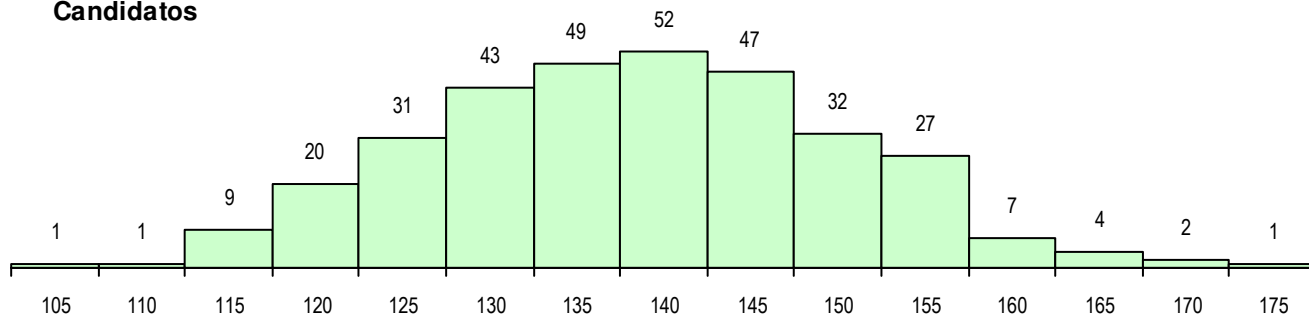

SEXO DOS CANDIDATOS

Sexo	Cands. %	Cols. %
Masc.	33 10	5 13
Femin.	293 90	34 87
Total	326	39

CURSO DO 12º ANO

Curso 12º ano	Cands. %	Cols. %
F62 Línguas e Humanidades	194 60	20 51
F60 Ciências e Tecnologias	53 16	9 23
F61 Ciências Socioeconómicas	15 5	1 3
966 Cursos EFA, Formações Modulares	7 2	0 0
P19 Técnico de Apoio Psicossocial	6 2	0 0
R15 Técnico de Desporto	5 2	2 5
P01 Animador Sociocultural	5 2	1 3
R46 Técnico de Ação Educativa	4 1	0 0
P11 Técnico Auxiliar de Saúde	4 1	0 0
P91 Técnico de Turismo	3 1	2 5
F64 Artes Visuais	3 1	0 0
C82 Recorrente - Línguas e Humanidad	3 1	0 0
P51 Técnico de Gestão	3 1	0 0
H55 Ação Social	2 1	1 3
P28 Técnico de Comunicação - Marketin	2 1	1 3

MÉDIAS DOS COLOCADOS

Nota de candidatura	150.2
Prova de ingresso	138.1
Média do 12º ano	156.7
Média do 10º/11º ano	156.7

OPÇÕES EXCLUÍDAS

Nota candidatura (s/mínima)	0
Prova ingresso (não fez)	1
Prova ingresso (s/mínima)	0
Pré-requisito (não fez)	0

DISTRIBUIÇÕES DE NOTAS DE CANDIDATURA

Candidatos

Colocados