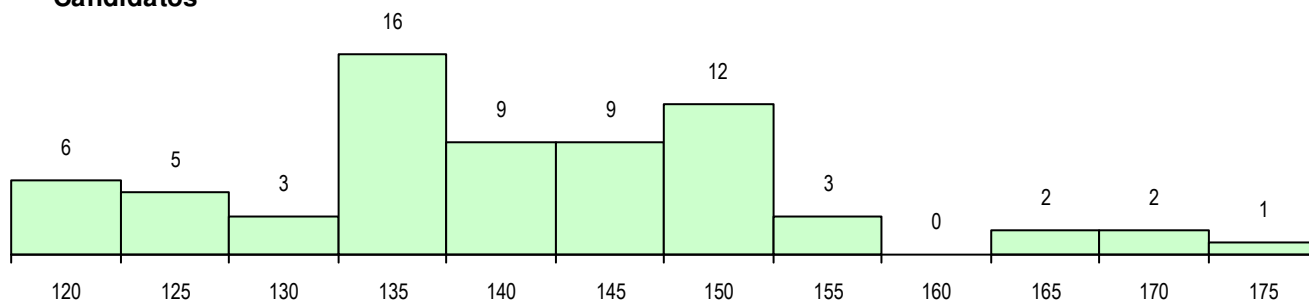

SEXO DOS CANDIDATOS

Sexo	Cands. %	Cols. %
Masc.	4 6	1 6
Femin.	64 94	16 94
Total	68	17

CURSO DO 12º ANO (15 mais frequentes)

Curso 12º ano	Cands. %	Cols. %
F62 Línguas e Humanidades	32 47	9 53
F60 Ciências e Tecnologias	22 32	7 41
F61 Ciências Socioeconómicas	3 4	0 0
F64 Artes Visuais	2 3	1 6
R46 Técnico de Ação Educativa	2 3	0 0
966 Cursos EFA, Formações Modulares	1 1	0 0
P56 Técnico de Gestão e Programação	1 1	0 0
P19 Técnico de Apoio Psicossocial	1 1	0 0
P18 Técnico de Apoio à Infância	1 1	0 0
C82 Recorrente - Línguas e Humanidad	1 1	0 0
C80 Recorrente - Ciências e Tecnologia	1 1	0 0
C60 Ciências e Tecnologias	1 1	0 0

MÉDIAS DOS COLOCADOS

Nota de candidatura	136.0
Prova de ingresso	122.6
Média do 12º ano	143.2
Média do 10º/11º ano	143.2

OPÇÕES EXCLUÍDAS

Nota candidatura (s/mínima)	0
Prova ingresso (não fez)	4
Prova ingresso (s/mínima)	0
Pré-requisito (não fez)	0

DISTRIBUIÇÕES DE NOTAS DE CANDIDATURA

Candidatos

Colocados