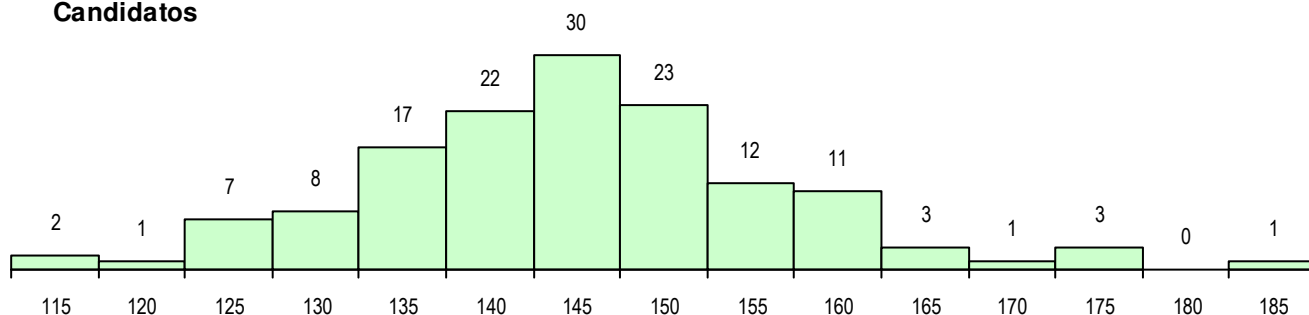

SEXO DOS CANDIDATOS

Sexo	Cands. %	Cols. %
Masc.	79 56	13 52
Femin.	62 44	12 48
Total	141	25

CURSO DO 12º ANO (15 mais frequentes)

Curso 12º ano	Cands. %	Cols. %
F62 Línguas e Humanidades	62 44	11 44
F60 Ciências e Tecnologias	36 26	9 36
F61 Ciências Socioeconómicas	11 8	1 4
H19 Eletrónica e Telecomunicações (VT	2 1	1 4
C60 Ciências e Tecnologias	2 1	0 0
H30 Comunicação Multimédia	2 1	0 0
P28 Técnico de Comunicação - Marketin	2 1	0 0
H33 Eletrónica, Telecomunicações e Co	2 1	0 0
P66 Técnico de Mecatrónica	1 1	1 4
P14 Técnico de Multimédia	1 1	1 4
764 Técnico de secretariado	1 1	1 4
C82 Recorrente - Línguas e Humanidad	1 1	0 0
C81 Recorrente - Ciências Socioeconóm	1 1	0 0
H07 Eletrotecnia e Automação Industrial	1 1	0 0
H16 Assessoria Jurídica e Documentaçã	1 1	0 0

MÉDIAS DOS COLOCADOS

Nota de candidatura	151.9
Prova de ingresso	139.4
Média do 12º ano	158.6
Média do 10º/11º ano	158.6

OPÇÕES EXCLUÍDAS

Nota candidatura (s/mínima)	0
Prova ingresso (não fez)	0
Prova ingresso (s/mínima)	0
Pré-requisito (não fez)	0

DISTRIBUIÇÕES DE NOTAS DE CANDIDATURA

Candidatos

Colocados