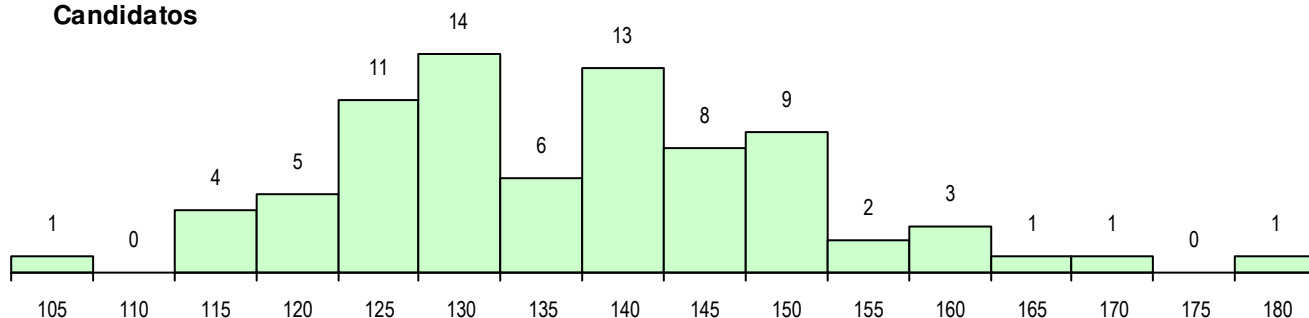

SEXO DOS CANDIDATOS

Sexo	Cands. %	Cols. %
Masc.	68 86	20 95
Femin.	11 14	1 5
Total	79	21

CURSO DO 12º ANO (15 mais frequentes)

Curso 12º ano	Cands. %	Cols. %
F60 Ciências e Tecnologias	47 59	10 48
P56 Técnico de Gestão e Programação	16 20	7 33
P53 Técnico de Gestão de Equipamento	6 8	2 10
F61 Ciências Socioeconómicas	5 6	2 10
R15 Técnico de Desporto	2 3	0 0
966 Cursos EFA, Formações Modulares	1 1	0 0
R25 Técnico de Informática - Sistemas	1 1	0 0
C80 Recorrente - Ciências e Tecnologia	1 1	0 0

MÉDIAS DOS COLOCADOS

Nota de candidatura	135.0
Prova de ingresso	112.7
Média do 12º ano	147.0
Média do 10º/11º ano	147.0

OPÇÕES EXCLUÍDAS

Nota candidatura (s/mínima)	0
Prova ingresso (não fez)	2
Prova ingresso (s/mínima)	0
Pré-requisito (não fez)	0

DISTRIBUIÇÕES DE NOTAS DE CANDIDATURA

Candidatos

Colocados