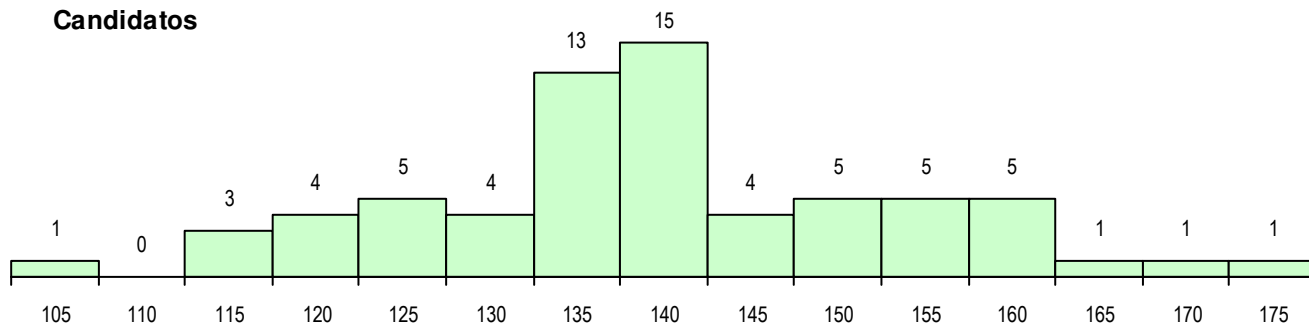

SEXO DOS CANDIDATOS

Sexo	Cands. %	Cols. %
Masc.	16 24	4 19
Femin.	51 76	17 81
Total	67	21

CURSO DO 12º ANO (15 mais frequentes)

Curso 12º ano	Cands. %	Cols. %
F62 Línguas e Humanidades	29 43	7 33
F60 Ciências e Tecnologias	17 25	2 10
F64 Artes Visuais	3 4	1 5
P01 Animador Sociocultural	2 3	2 10
P56 Técnico de Gestão e Programação	2 3	1 5
F61 Ciências Socioeconómicas	2 3	1 5
966 Cursos EFA, Formações Modulares	2 3	1 5
F73 Produção Artística	1 1	1 5
C82 Recorrente - Línguas e Humanidad	1 1	1 5
F70 Comunicação Audiovisual	1 1	1 5
C62 Línguas e Humanidades	1 1	1 5
F71 Design de Comunicação	1 1	1 5
R56 Técnico de Comunicação e Serviço	1 1	1 5
P11 Técnico Auxiliar de Saúde	1 1	0 0
P36 Técnico de Desenho Digital 3D	1 1	0 0

MÉDIAS DOS COLOCADOS

Nota de candidatura	143.9
Prova de ingresso	149.4
Média do 12º ano	140.1
Média do 10º/11º ano	140.1

OPÇÕES EXCLUÍDAS

Nota candidatura (s/mínima)	0
Prova ingresso (não fez)	0
Prova ingresso (s/mínima)	0
Pré-requisito (não fez)	0

DISTRIBUIÇÕES DE NOTAS DE CANDIDATURA

Candidatos

Colocados