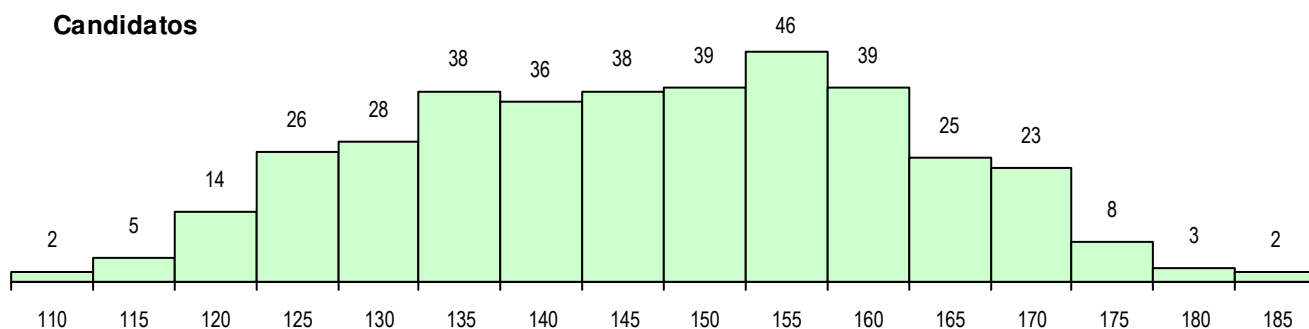

SEXO DOS CANDIDATOS

Sexo	Cands. %	Cols. %
Masc.	141 38	15 33
Femin.	231 62	30 67
Total	372	45

CURSO DO 12º ANO (15 mais frequentes)

Curso 12º ano	Cands. %	Cols. %
F60 Ciências e Tecnologias	327 88	41 91
R15 Técnico de Desporto	8 2	1 2
C80 Recorrente - Ciências e Tecnologia	6 2	0 0
C60 Ciências e Tecnologias	6 2	0 0
R05 Técnico de Apoio à Gestão Desporti	5 1	1 2
966 Cursos EFA, Formações Modulares	3 1	1 2
F61 Ciências Socioeconómicas	3 1	0 0
F62 Línguas e Humanidades	3 1	0 0
P91 Técnico de Turismo	2 1	1 2
P11 Técnico Auxiliar de Saúde	2 1	0 0
F64 Artes Visuais	1 0	0 0
H85 Atividade Física e Desporto Adapta	1 0	0 0
P41 Técnico de Eletrónica e Telecomuni	1 0	0 0
610 Cursos de Educação e Formação (1 0	0 0
S17 Técnico de apoio à gestão	1 0	0 0

MÉDIAS DOS COLOCADOS

Nota de candidatura	159.2
Prova de ingresso	149.3
Média do 12º ano	165.9
Média do 10º/11º ano	165.9

OPÇÕES EXCLUÍDAS

Nota candidatura (s/mínima)	0
Prova ingresso (não fez)	3
Prova ingresso (s/mínima)	0
Pré-requisito (não fez)	0

DISTRIBUIÇÕES DE NOTAS DE CANDIDATURA

Candidatos

Colocados