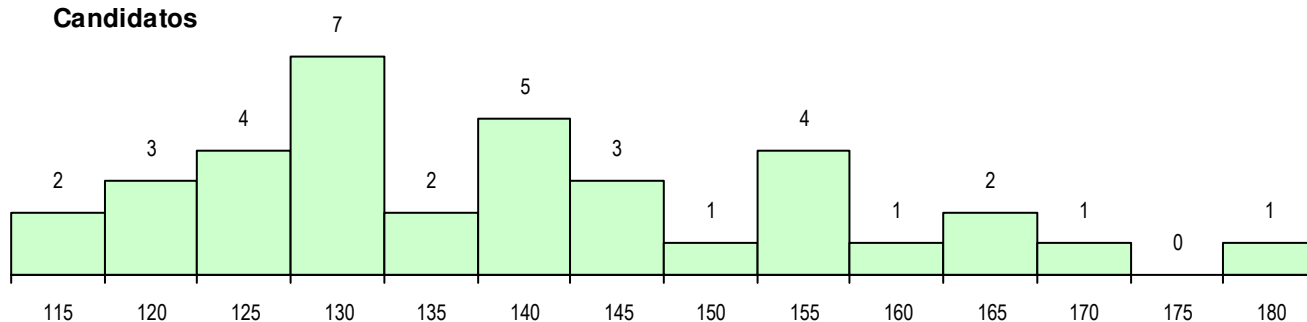

**MÉDIAS DOS COLOCADOS**

Nota de candidatura	129.6
Prova de ingresso	107.8
Média do 12º ano	141.3
Média do 10º/11º ano	141.3

**OPÇÕES EXCLUÍDAS**

Nota candidatura (s/mínima)	0
Prova ingresso (não fez)	0
Prova ingresso (s/mínima)	0
Pré-requisito (não fez)	0

**DISTRIBUIÇÕES DE NOTAS DE CANDIDATURA**

**Candidatos**

**Colocados**