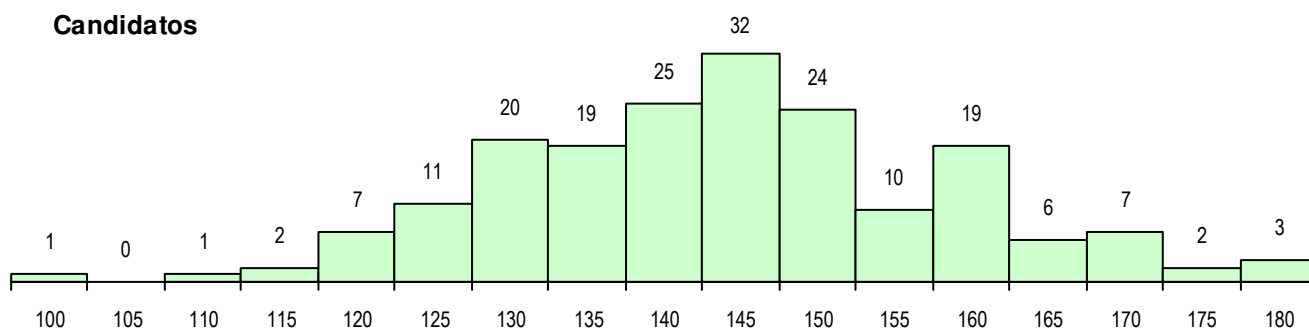

SEXO DOS CANDIDATOS

Sexo	Cands. %	Cols. %
Masc.	22 12	7 16
Femin.	167 88	38 84
Total	189	45

CURSO DO 12º ANO (15 mais frequentes)

Curso 12º ano	Cands. %	Cols. %
F60 Ciências e Tecnologias	153 81	34 76
C60 Ciências e Tecnologias	6 3	3 7
966 Cursos EFA, Formações Modulares	5 3	0 0
F62 Línguas e Humanidades	4 2	2 4
C80 Recorrente - Ciências e Tecnologia	4 2	0 0
P11 Técnico Auxiliar de Saúde	4 2	0 0
P57 Técnico de Gestão Equina	2 1	0 0
C82 Recorrente - Línguas e Humanidad	1 1	1 2
H28 Análises Químico-Biológicas	1 1	1 2
P14 Técnico de Multimédia	1 1	1 2
P18 Técnico de Apoio à Infância	1 1	1 2
R15 Técnico de Desporto	1 1	1 2
F64 Artes Visuais	1 1	1 2
060 Ciências e Tecnologias (DL 74/200	1 1	0 0
F61 Ciências Socioeconómicas	1 1	0 0

MÉDIAS DOS COLOCADOS

Nota de candidatura	143.6
Prova de ingresso	126.4
Média do 12º ano	152.8
Média do 10º/11º ano	152.8

OPÇÕES EXCLUÍDAS

Nota candidatura (s/mínima)	0
Prova ingresso (não fez)	0
Prova ingresso (s/mínima)	0
Pré-requisito (não fez)	0

DISTRIBUIÇÕES DE NOTAS DE CANDIDATURA

Candidatos

Colocados