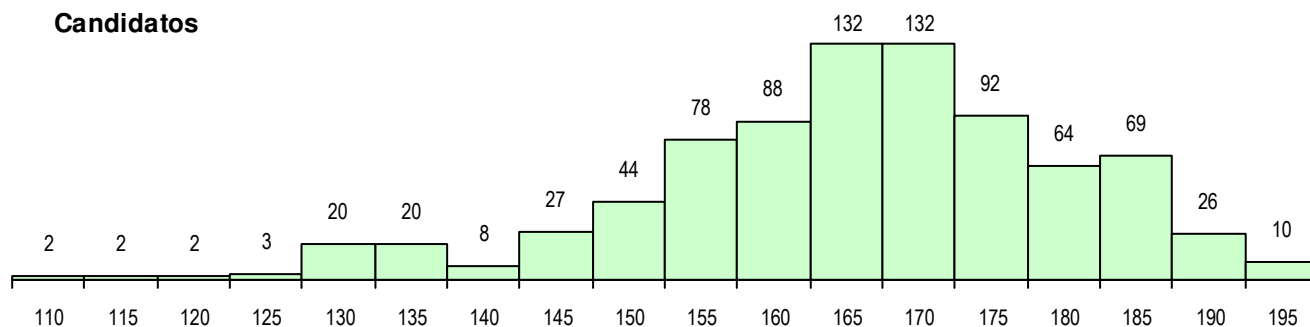

SEXO DOS CANDIDATOS

Sexo	Cands. %	Cols. %
Masc.	405 49	34 47
Femin.	414 51	38 53
Total	819	72

CURSO DO 12º ANO (15 mais frequentes)

Curso 12º ano	Cands. %	Cols. %
F61 Ciências Socioeconómicas	587 72	58 81
F60 Ciências e Tecnologias	197 24	13 18
950 Equivalências Estrangeiras (Decret	23 3	1 1
C81 Recorrente - Ciências Socioeconóm	3 0	0 0
C60 Ciências e Tecnologias	3 0	0 0
P51 Técnico de Gestão	2 0	0 0
900 Emigrantes	1 0	0 0
R15 Técnico de Desporto	1 0	0 0
P48 Técnico de Fotografia	1 0	0 0
C80 Recorrente - Ciências e Tecnologia	1 0	0 0

MÉDIAS DOS COLOCADOS

Nota de candidatura	166.3
Prova de ingresso	161.5
Média do 12º ano	171.1
Média do 10º/11º ano	171.1

OPÇÕES EXCLUÍDAS

Nota candidatura (s/mínima)	0
Prova ingresso (não fez)	8
Prova ingresso (s/mínima)	0
Pré-requisito (não fez)	0

DISTRIBUIÇÕES DE NOTAS DE CANDIDATURA

Candidatos

Colocados