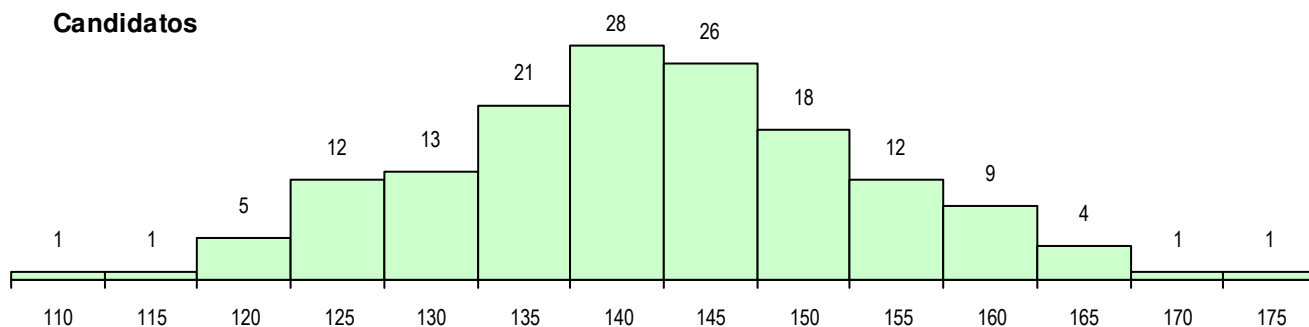

SEXO DOS CANDIDATOS

Sexo	Cands. %	Cols. %
Masc.	31 20	7 29
Femin.	121 80	17 71
Total	152	24

CURSO DO 12º ANO (15 mais frequentes)

Curso 12º ano	Cands. %	Cols. %
F60 Ciências e Tecnologias	137 90	23 96
P11 Técnico Auxiliar de Saúde	4 3	1 4
C80 Recorrente - Ciências e Tecnologia	3 2	0 0
P16 Técnico de Análise Laboratorial	2 1	0 0
610 Cursos de Educação e Formação (1 1	0 0
R15 Técnico de Desporto	1 1	0 0
F62 Línguas e Humanidades	1 1	0 0
F61 Ciências Socioeconómicas	1 1	0 0
C82 Recorrente - Línguas e Humanidad	1 1	0 0
C60 Ciências e Tecnologias	1 1	0 0

MÉDIAS DOS COLOCADOS

Nota de candidatura	146.9
Prova de ingresso	124.7
Média do 12º ano	158.8
Média do 10º/11º ano	158.8

OPÇÕES EXCLUÍDAS

Nota candidatura (s/mínima)	0
Prova ingresso (não fez)	0
Prova ingresso (s/mínima)	0
Pré-requisito (não fez)	0

DISTRIBUIÇÕES DE NOTAS DE CANDIDATURA

Candidatos

Colocados