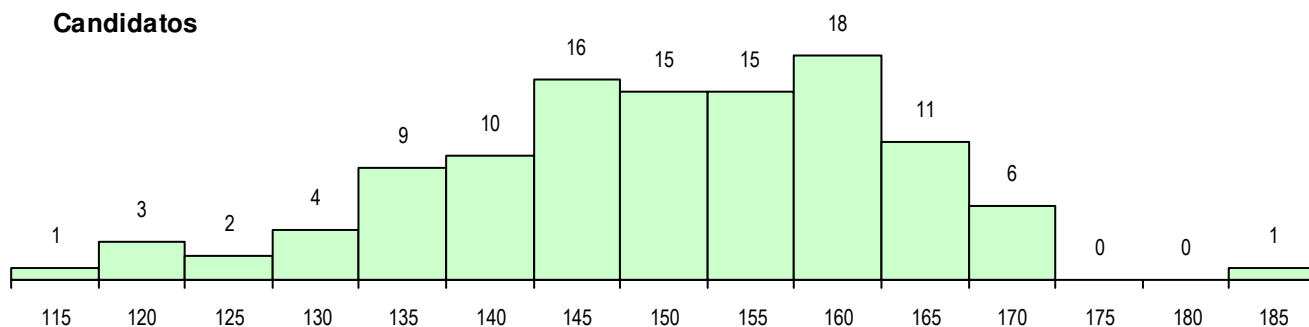

SEXO DOS CANDIDATOS

Sexo	Cands. %	Cols. %
Masc.	36 32	9 43
Femin.	75 68	12 57
Total	111	21

CURSO DO 12º ANO (15 mais frequentes)

Curso 12º ano	Cands. %	Cols. %
F60 Ciências e Tecnologias	98 88	19 90
H28 Análises Químico-Biológicas	3 3	0 0
H38 Tecnologias da Saúde	2 2	0 0
H14 Animação Sociodesportiva (VT)	2 2	0 0
H01 Animação Sócio Desportiva (VC)	1 1	1 5
F76 Secundário de Música	1 1	1 5
G73 Colégio de Gaia - Cursos do DL 28	1 1	0 0
950 Equivalências Estrangeiras (Decret	1 1	0 0
H13 Química, Ambiente e Qualidade (V	1 1	0 0
C60 Ciências e Tecnologias	1 1	0 0

MÉDIAS DOS COLOCADOS

Nota de candidatura	151.0
Prova de ingresso	133.2
Média do 12º ano	168.7
Média do 10º/11º ano	168.7

OPÇÕES EXCLUÍDAS

Nota candidatura (s/mínima)	0
Prova ingresso (não fez)	6
Prova ingresso (s/mínima)	0
Pré-requisito (não fez)	0

DISTRIBUIÇÕES DE NOTAS DE CANDIDATURA

Candidatos

Colocados