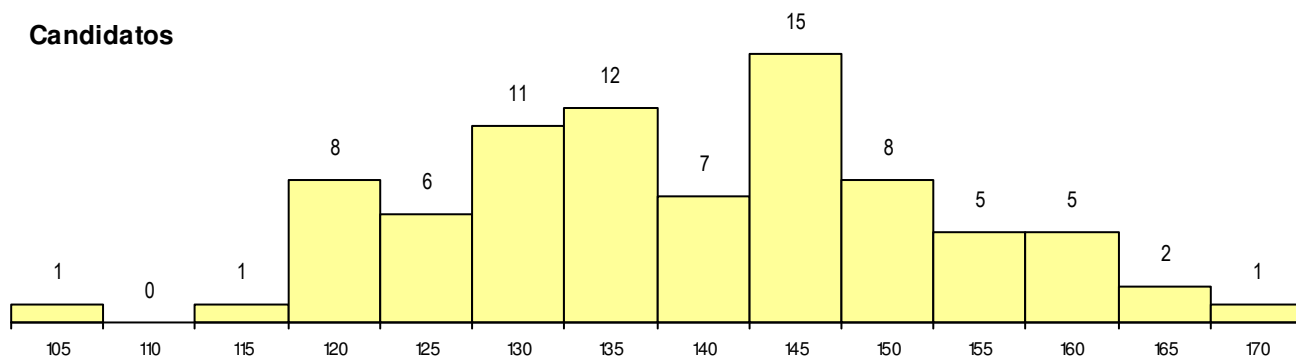

SEXO DOS CANDIDATOS

Sexo	Cands. %	Cols. %
Masc.	19 23	2 12
Femin.	63 77	15 88
Total	82	17

CURSO DO 12º ANO

(15 mais frequentes)

Curso 12º ano	Cands. %	Cols. %
F62 Línguas e Humanidades	51 62	7 41
F60 Ciências e Tecnologias	10 12	3 18
966 Cursos EFA, Formações Modulares	4 5	1 6
F61 Ciências Socioeconómicas	3 4	2 12
F64 Artes Visuais	2 2	0 0
P28 Técnico de Comunicação - Marketin	1 1	1 6
950 Equivalências Estrangeiras (Decret	1 1	1 6
R42 Técnico Auxiliar de Farmácia	1 1	1 6
R17 Técnico em Animação de Turismo	1 1	1 6
P06 Instrumentista de Cordas e de Tecl	1 1	0 0
P11 Técnico Auxiliar de Saúde	1 1	0 0
C82 Recorrente - Línguas e Humanidad	1 1	0 0
R02 Artes do Espetáculo - Interpretação	1 1	0 0
R15 Técnico de Desporto	1 1	0 0
R21 Técnico Comercial	1 1	0 0

MÉDIAS dos Colocados

Nota de candidatura	150.5
Prova de ingresso	145.1
Média do 12º ano	153.3
Média do 10º/11º ano	153.3

DISTRIBUIÇÕES DE NOTAS DE CANDIDATURA

Candidatos

Colocados