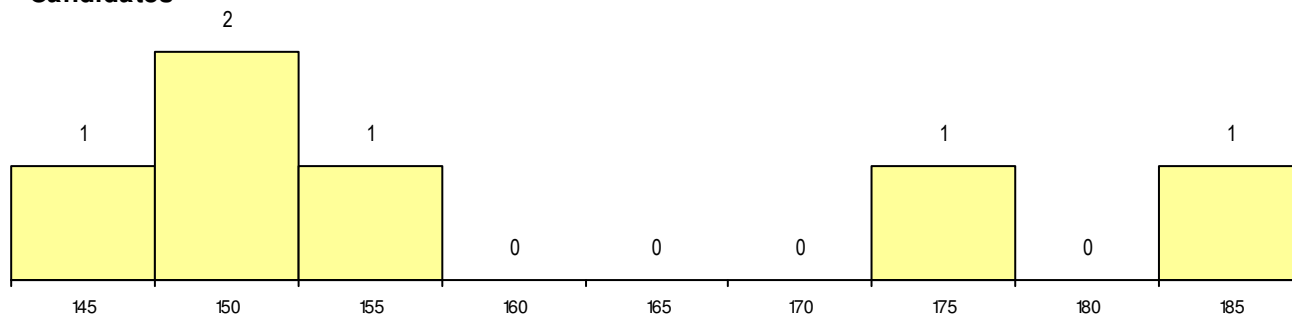

SEXO DOS CANDIDATOS

Sexo	Cands. %	Cols. %
Masc.	4 67	0 0
Femin.	2 33	1 100
Total	6	1

CURSO DO 12º ANO

(15 mais frequentes)

Curso 12º ano	Cands. %	Cols. %
F60 Ciências e Tecnologias	6 100	1 100

MÉDIAS dos Colocados

Nota de candidatura	184.0
Prova de ingresso	169.0
Média do 12º ano	192.0
Média do 10º/11º ano	192.0

DISTRIBUIÇÕES DE NOTAS DE CANDIDATURA

Candidatos

Colocados