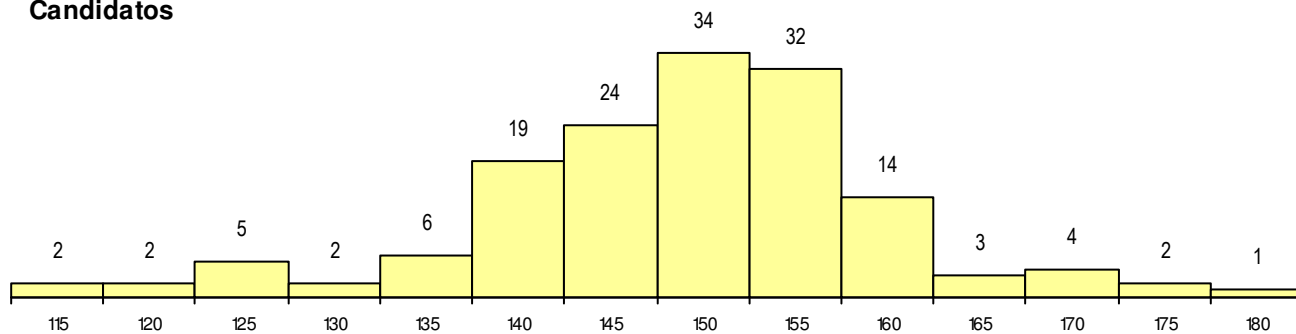

SEXO DOS CANDIDATOS

Sexo	Cands. %	Cols. %
Masc.	83 55	15 48
Femin.	67 45	16 52
Total	150	31

CURSO DO 12º ANO

Curso 12º ano	(15 mais frequentes)			
	Cands. %	Cols. %		
F61 Ciências Socioeconómicas	80 53	17 55		
F60 Ciências e Tecnologias	63 42	12 39		
950 Equivalências Estrangeiras (Decret	4 3	2 6		
P43 Técnico de Eletrónica, Automação e	1 1	0 0		
C80 Recorrente - Ciências e Tecnologia	1 1	0 0		
C60 Ciências e Tecnologias	1 1	0 0		

MÉDIAS dos Colocados

Nota de candidatura	157.1
Prova de ingresso	146.4
Média do 12º ano	167.7
Média do 10º/11º ano	167.7

DISTRIBUIÇÕES DE NOTAS DE CANDIDATURA

Candidatos

Colocados