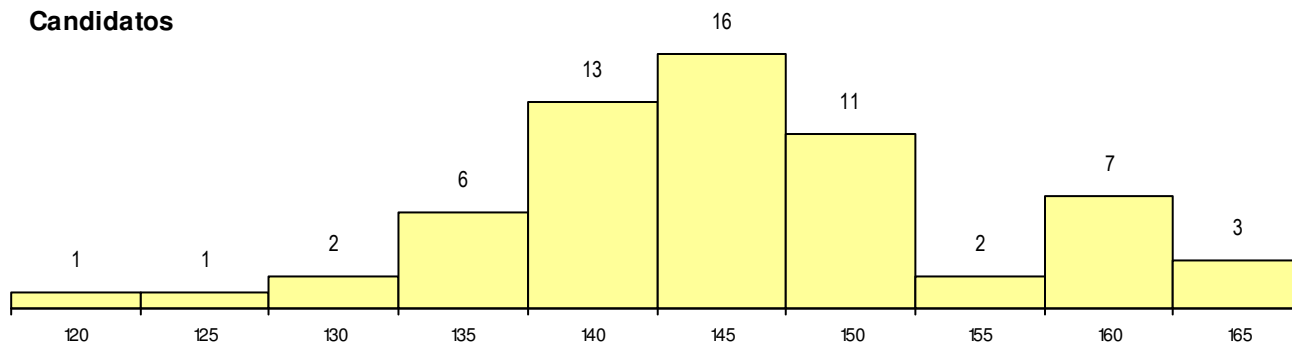

**Estabelecimento:** 0603 Universidade de Évora - Escola de Artes  
**Curso Superior:** 9069 Design  
 Licenciatura

**OPÇÃO CANDIDATURA**

Opção	Cands. %	Cols. %
1ª	20 32	1 33
2ª	14 23	1 33
3ª	7 11	0 0
4ª	8 13	0 0
5ª	9 15	0 0
6ª	4 6	1 33
<b>Total</b>	<b>62</b>	<b>3</b>

**ETAPA COLOCAÇÃO (contingente)**

Etapa Colocação	Cands. %	Cols. %	Nota
17 Geral	62 100	3 100	162.1
<b>Total</b>	<b>62</b>	<b>3</b>	

**DISTRITO/GAES DE CANDIDATURA**

Distrito Origem	Cands. %	Cols. %
Évora	14 23	0 0
Lisboa	13 21	1 33
Leiria	6 10	0 0
Setúbal	5 8	0 0
Faro	5 8	1 33
Santarém	4 6	1 33
Beja	4 6	0 0
Aveiro	3 5	0 0
Porto	2 3	0 0
Portalegre	2 3	0 0
Castelo Branco	2 3	0 0
Viseu	1 2	0 0
Coimbra	1 2	0 0
<b>Total</b>	<b>62</b>	<b>3</b>

**SEXO DOS CANDIDATOS**

Sexo	Cands. %	Cols. %
Masc.	17 27	0 0
Femin.	45 73	3 100
<b>Total</b>	<b>62</b>	<b>3</b>

**CURSO DO 12º ANO**

(15 mais frequentes)

Curso 12º ano	Cands. %	Cols. %
F64 Artes Visuais	45 73	2 67
F60 Ciências e Tecnologias	6 10	0 0
966 Cursos EFA, Formações Modulares	2 3	1 33
F71 Design de Comunicação	2 3	0 0
950 Equivalências Estrangeiras (Decret	1 2	0 0
U33 Técnico de Design de Comunicaçã	1 2	0 0
P91 Técnico de Turismo	1 2	0 0
H57 Design, Cerâmica e Escultura	1 2	0 0
F62 Línguas e Humanidades	1 2	0 0
C84 Recorrente - Artes Visuais	1 2	0 0
C64 Artes Visuais	1 2	0 0

**MÉDIAS dos Colocados**

Nota de candidatura	164.5
Prova de ingresso	171.0
Média do 12º ano	161.0
Média do 10º/11º ano	161.0

**DISTRIBUIÇÕES DE NOTAS DE CANDIDATURA**

**Candidatos**

**Colocados**