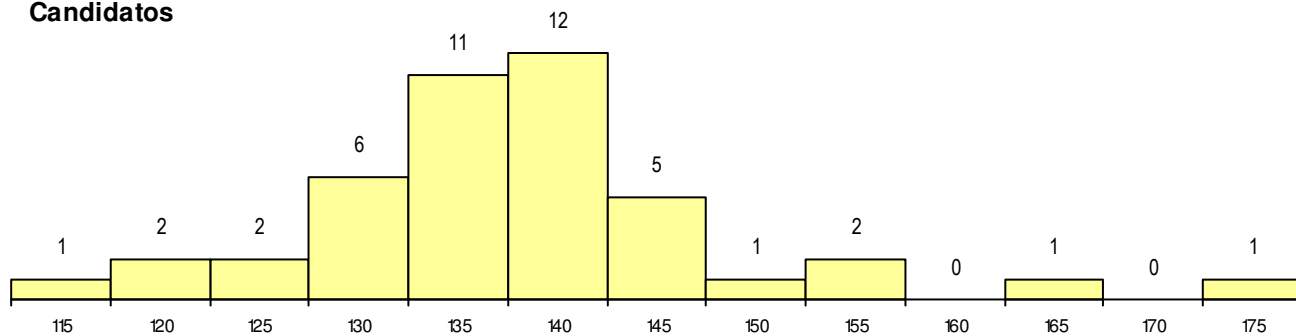

**SEXO DOS CANDIDATOS**

Sexo	Cands. %	Cols. %
Masc.	31 70	4 50
Femin.	13 30	4 50
<b>Total</b>	<b>44</b>	<b>8</b>

**CURSO DO 12º ANO**

Curso 12º ano	(15 mais frequentes)	
	Cands. %	Cols. %
F61 Ciências Socioeconómicas	21 48	6 75
F60 Ciências e Tecnologias	20 45	2 25
P56 Técnico de Gestão e Programação	1 2	0 0
H56 Contabilidade e Gestão	1 2	0 0
F62 Línguas e Humanidades	1 2	0 0

**MÉDIAS dos Colocados**

Nota de candidatura 144.0  
 Prova de ingresso 123.6  
 Média do 12º ano 155.0  
 Média do 10º/11º ano 155.0

**DISTRIBUIÇÕES DE NOTAS DE CANDIDATURA**

**Candidatos**

**Colocados**