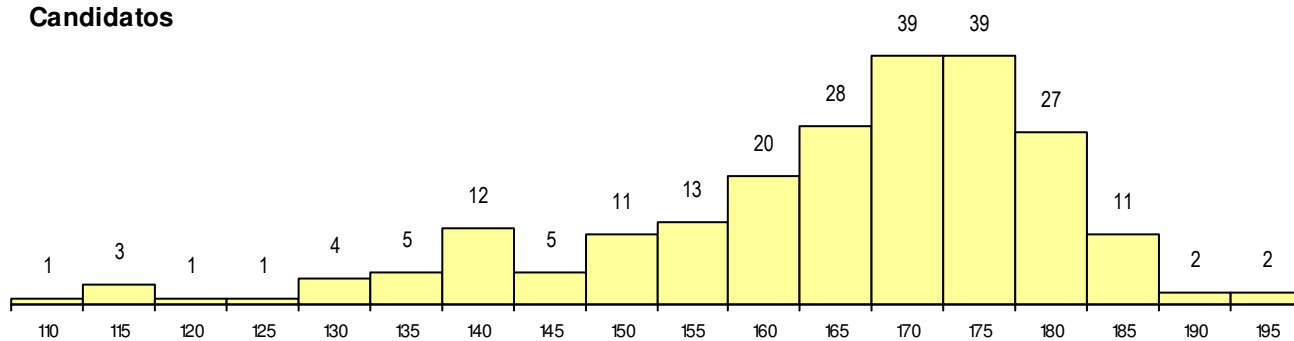

**SEXO DOS CANDIDATOS**

Sexo	Cands. %	Cols. %
Masc.	99 44	4 40
Femin.	125 56	6 60
<b>Total</b>	<b>224</b>	<b>10</b>

**CURSO DO 12º ANO (15 mais frequentes)**

Curso 12º ano	Cands. %	Cols. %
F61 Ciências Socioeconómicas	118 53	4 40
F60 Ciências e Tecnologias	91 41	5 50
950 Equivalências Estrangeiras (Decret	4 2	0 0
H22 Informática de Gestão (VT)	3 1	0 0
900 Emigrantes	2 1	1 10
H18 Contabilidade e Gestão (VT)	2 1	0 0
H31 Contabilidade e Gestão Empresarial	1 0	0 0
H27 Administração e Marketing	1 0	0 0
H09 Informática de Gestão (VC)	1 0	0 0
C61 Ciências Socioeconómicas	1 0	0 0

**MÉDIAS dos Colocados**

Nota de candidatura	184.9
Prova de ingresso	186.7
Média do 12º ano	183.1
Média do 10º/11º ano	183.1

**DISTRIBUIÇÕES DE NOTAS DE CANDIDATURA**

**Candidatos**

**Colocados**