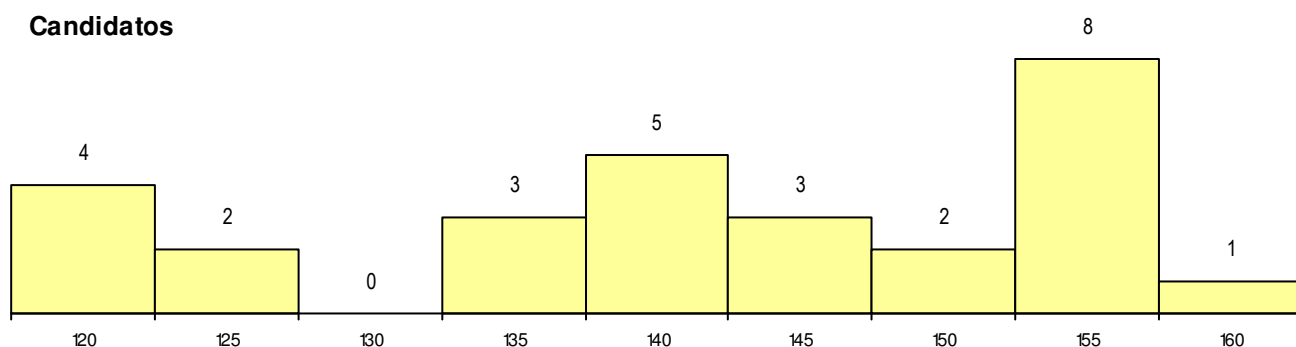

SEXO DOS CANDIDATOS

Sexo	Cands. %	Cols. %
Masc.	14 50	0 0
Femin.	14 50	4 100
Total	28	4

CURSO DO 12º ANO (15 mais frequentes)

Curso 12º ano	Cands. %	Cols. %
F60 Ciências e Tecnologias	18 64	1 25
F61 Ciências Socioeconómicas	8 29	2 50
C81 Recorrente - Ciências Socioeconóm	1 4	1 25
C61 Ciências Socioeconómicas	1 4	0 0

MÉDIAS dos Colocados

Nota de candidatura	156.7
Prova de ingresso	162.1
Média do 12º ano	151.3
Média do 10º/11º ano	151.3

DISTRIBUIÇÕES DE NOTAS DE CANDIDATURA

Candidatos

Colocados