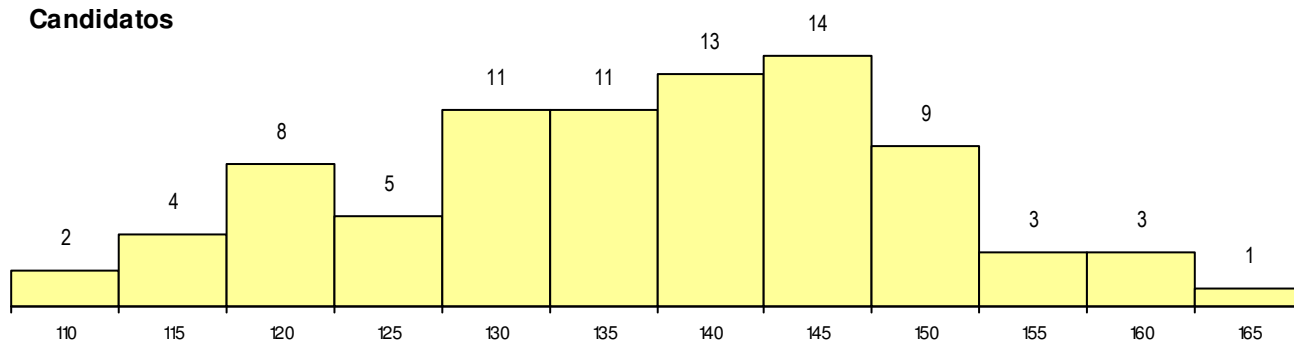

SEXO DOS CANDIDATOS

Sexo	Cands. %	Cols. %
Masc.	37 44	1 9
Femin.	47 56	10 91
Total	84	11

CURSO DO 12º ANO (15 mais frequentes)

Curso 12º ano	Cands. %	Cols. %
F62 Línguas e Humanidades	26 31	3 27
F61 Ciências Socioeconómicas	20 24	2 18
F60 Ciências e Tecnologias	18 21	2 18
C81 Recorrente - Ciências Socioeconóm	3 4	1 9
P11 Técnico Auxiliar de Saúde	2 2	1 9
R56 Técnico de Comunicação e Serviço	2 2	0 0
220 Ens. Sec. Recorrente (Todos os Cu	2 2	0 0
966 Cursos EFA, Formações Modulares	1 1	1 9
F75 Secundário de Dança	1 1	1 9
C80 Recorrente - Ciências e Tecnologia	1 1	0 0
002 2.º curso	1 1	0 0
P14 Técnico de Multimédia	1 1	0 0
P43 Técnico de Eletrónica, Automação e	1 1	0 0
P56 Técnico de Gestão e Programação	1 1	0 0
R15 Técnico de Desporto	1 1	0 0

MÉDIAS dos Colocados

Nota de candidatura	148.2
Prova de ingresso	139.9
Média do 12º ano	152.6
Média do 10º/11º ano	152.6

DISTRIBUIÇÕES DE NOTAS DE CANDIDATURA

Candidatos

Colocados