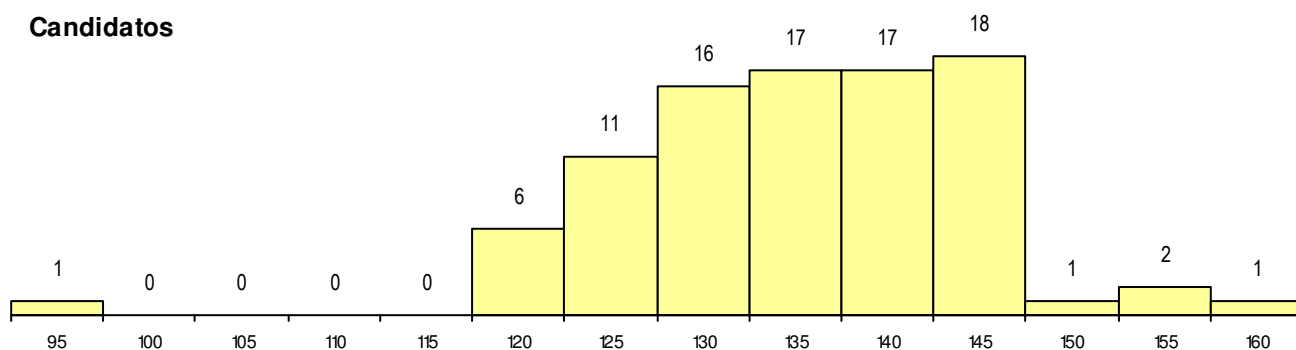

SEXO DOS CANDIDATOS

Sexo	Cands. %	Cols. %
Masc.	18 20	3 23
Femin.	72 80	10 77
Total	90	13

CURSO DO 12º ANO (15 mais frequentes)

Curso 12º ano	Cands. %	Cols. %
F62 Línguas e Humanidades	61 68	10 77
F60 Ciências e Tecnologias	14 16	1 8
F61 Ciências Socioeconómicas	5 6	0 0
966 Cursos EFA, Formações Modulares	2 2	0 0
H16 Assessoria Jurídica e Documentaçã	1 1	1 8
C82 Recorrente - Línguas e Humanidad	1 1	1 8
950 Equivalências Estrangeiras (Decret	1 1	0 0
P91 Técnico de Turismo	1 1	0 0
P28 Técnico de Comunicação - Marketin	1 1	0 0
P11 Técnico Auxiliar de Saúde	1 1	0 0
H27 Administração e Marketing	1 1	0 0
C80 Recorrente - Ciências e Tecnologia	1 1	0 0

MÉDIAS dos Colocados

Nota de candidatura	145.7
Prova de ingresso	138.5
Média do 12º ano	149.5
Média do 10º/11º ano	149.5

DISTRIBUIÇÕES DE NOTAS DE CANDIDATURA

Candidatos

Colocados