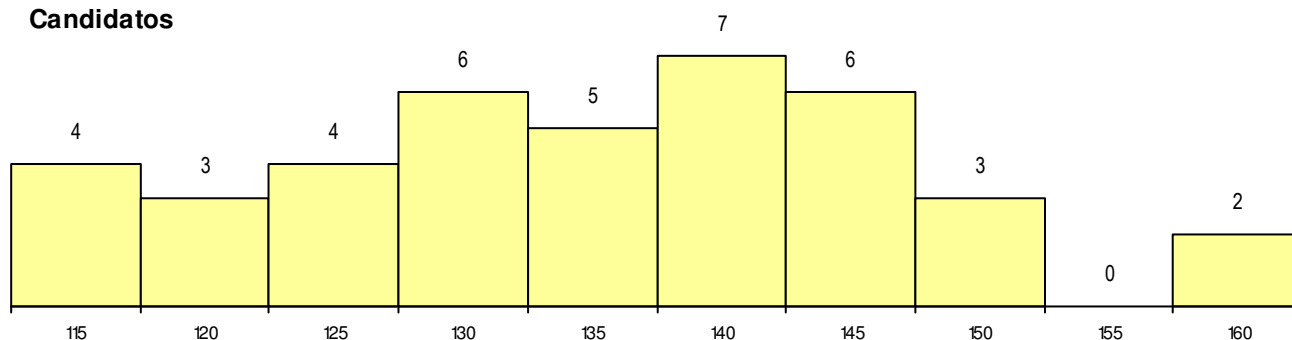

SEXO DOS CANDIDATOS

Sexo	Cands. %	Cols. %
Masc.	38 95	2 67
Femin.	2 5	1 33
Total	40	3

CURSO DO 12º ANO (15 mais frequentes)

Curso 12º ano	Cands. %	Cols. %
F60 Ciências e Tecnologias	21 53	1 33
P56 Técnico de Gestão e Programação	5 13	0 0
F61 Ciências Socioeconómicas	2 5	1 33
966 Cursos EFA, Formações Modulares	2 5	0 0
P59 Técnico de Informática de Gestão	2 5	0 0
P53 Técnico de Gestão de Equipamento	2 5	0 0
610 Cursos de Educação e Formação (1 3	1 33
960 Equivalências Nacionais (Disp. n.º	1 3	0 0
R25 Técnico de Informática - Sistemas	1 3	0 0
R15 Técnico de Desporto	1 3	0 0
P44 Técnico de Eletrónica, Automação e	1 3	0 0
C60 Ciências e Tecnologias	1 3	0 0

MÉDIAS dos Colocados

Nota de candidatura	151.8
Prova de ingresso	129.0
Média do 12º ano	164.0
Média do 10º/11º ano	164.0

DISTRIBUIÇÕES DE NOTAS DE CANDIDATURA

Candidatos

Colocados