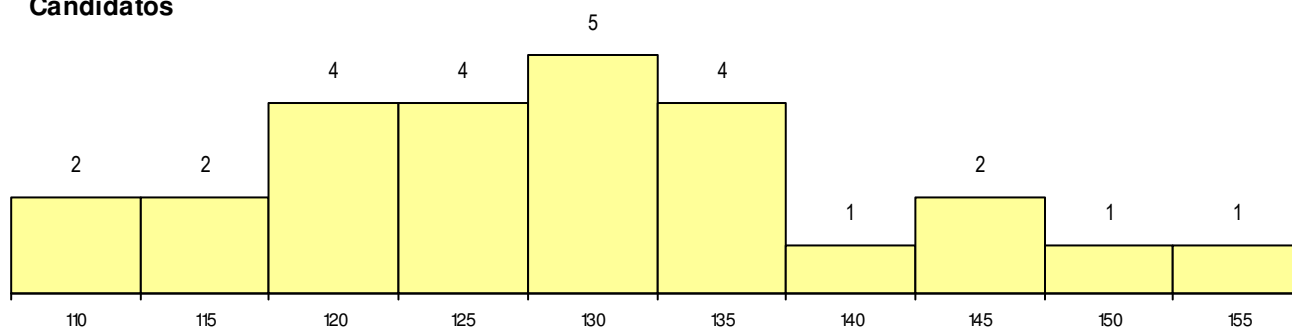

SEXO DOS CANDIDATOS

Sexo	Cands. %	Cols. %
Masc.	9 35	2 18
Femin.	17 65	9 82
Total	26	11

CURSO DO 12º ANO

(15 mais frequentes)

Curso 12º ano	Cands. %	Cols. %
F62 Línguas e Humanidades	7 27	2 18
F60 Ciências e Tecnologias	6 23	3 27
966 Cursos EFA, Formações Modulares	2 8	0 0
602 Cursos técnico-profissionais (todos)	1 4	1 9
P69 Técnico de Organização de Evento	1 4	1 9
P37 Técnico de Design	1 4	1 9
F75 Secundário de Dança	1 4	1 9
F70 Comunicação Audiovisual	1 4	1 9
C80 Recorrente - Ciências e Tecnologia	1 4	1 9
S86 Técnico de Restaurante Bar (Portari	1 4	0 0
R15 Técnico de Desporto	1 4	0 0
P94 Técnico de Vídeo	1 4	0 0
P92 Técnico de Turismo Ambiental e Ru	1 4	0 0
F61 Ciências Socioeconómicas	1 4	0 0

MÉDIAS dos Colocados

Nota de candidatura	129.9
Prova de ingresso	113.8
Média do 12º ano	138.5
Média do 10º/11º ano	138.5

DISTRIBUIÇÕES DE NOTAS DE CANDIDATURA

Candidatos

Colocados