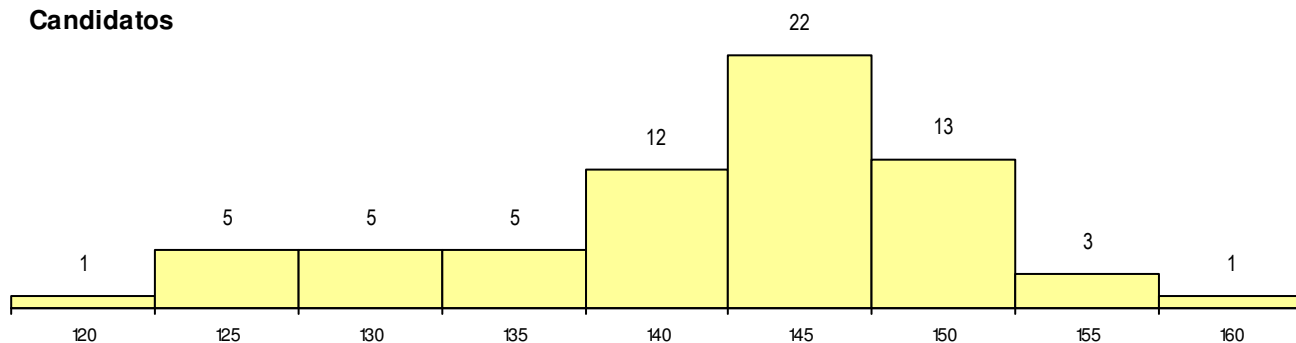

CURSO DO 12º ANO (15 mais frequentes)

Curso 12º ano	Cands. %	Cols. %
F62 Línguas e Humanidades	28 42	2 40
F60 Ciências e Tecnologias	16 24	2 40
F61 Ciências Socioeconómicas	4 6	0 0
H23 Línguas e Relações Empresariais (2 3	0 0
C60 Ciências e Tecnologias	2 3	0 0
P09 Intérprete de Dança Contemporâne	1 1	1 20
H21 Informática (VT)	1 1	0 0
C62 Línguas e Humanidades	1 1	0 0
C82 Recorrente - Línguas e Humanidad	1 1	0 0
F64 Artes Visuais	1 1	0 0
F70 Comunicação Audiovisual	1 1	0 0
H16 Assessoria Jurídica e Documentaçã	1 1	0 0
R02 Artes do Espetáculo - Interpretação	1 1	0 0
H33 Eletrónica, Telecomunicações e Co	1 1	0 0
H34 Eletrónica Industrial e Automação	1 1	0 0

MÉDIAS dos Colocados

Nota de candidatura	151.1
Prova de ingresso	141.6
Média do 12º ano	156.2
Média do 10º/11º ano	156.2

DISTRIBUIÇÕES DE NOTAS DE CANDIDATURA

Candidatos

Colocados