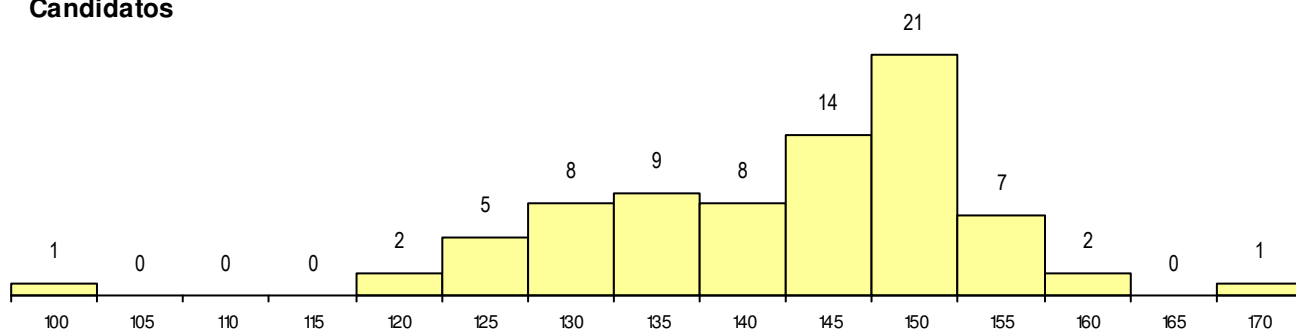

SEXO DOS CANDIDATOS

Sexo	Cands. %	Cols. %
Masc.	55 71	9 69
Femin.	23 29	4 31
Total	78	13

CURSO DO 12º ANO

(15 mais frequentes)

Curso 12º ano	Cands. %	Cols. %
F60 Ciências e Tecnologias	29 37	6 46
F62 Línguas e Humanidades	21 27	2 15
F61 Ciências Socioeconómicas	16 21	2 15
R56 Técnico de Comunicação e Serviço	1 1	1 8
H22 Informática de Gestão (VT)	1 1	1 8
F64 Artes Visuais	1 1	1 8
966 Cursos EFA, Formações Modulares	1 1	0 0
764 Técnico de secretariado	1 1	0 0
P56 Técnico de Gestão e Programação	1 1	0 0
P43 Técnico de Eletrónica, Automação e	1 1	0 0
P11 Técnico Auxiliar de Saúde	1 1	0 0
H39 Tecnologias e Sistemas de Informa	1 1	0 0
C82 Recorrente - Línguas e Humanidad	1 1	0 0
C81 Recorrente - Ciências Socioeconóm	1 1	0 0
C80 Recorrente - Ciências e Tecnologia	1 1	0 0

MÉDIAS dos Colocados

Nota de candidatura	153.0
Prova de ingresso	140.2
Média do 12º ano	159.9
Média do 10º/11º ano	159.9

DISTRIBUIÇÕES DE NOTAS DE CANDIDATURA

Candidatos

Colocados