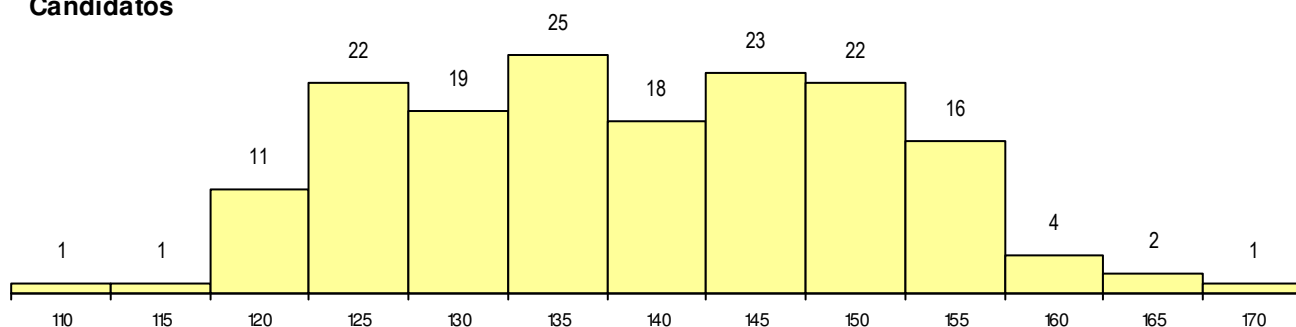

SEXO DOS CANDIDATOS

Sexo	Cands. %	Cols. %
Masc.	68 41	3 38
Femin.	97 59	5 63
Total	165	8

CURSO DO 12º ANO

Curso 12º ano	(15 mais frequentes)		
	Cands. %	Cols. %	
F60 Ciências e Tecnologias	135 82	7 88	
R15 Técnico de Desporto	6 4	0 0	
R05 Técnico de Apoio à Gestão Desporti	4 2	0 0	
P11 Técnico Auxiliar de Saúde	4 2	0 0	
C80 Recorrente - Ciências e Tecnologia	4 2	0 0	
F61 Ciências Socioeconómicas	2 1	1 13	
966 Cursos EFA, Formações Modulares	2 1	0 0	
950 Equivalências Estrangeiras (Decret	1 1	0 0	
610 Cursos de Educação e Formação (1 1	0 0	
R25 Técnico de Informática - Sistemas	1 1	0 0	
P77 Técnico de Receção	1 1	0 0	
H85 Atividade Física e Desporto Adapta	1 1	0 0	
F75 Secundário de Dança	1 1	0 0	
F62 Línguas e Humanidades	1 1	0 0	
C60 Ciências e Tecnologias	1 1	0 0	

MÉDIAS dos Colocados

Nota de candidatura	158.8
Prova de ingresso	155.4
Média do 12º ano	161.1
Média do 10º/11º ano	161.1

DISTRIBUIÇÕES DE NOTAS DE CANDIDATURA

Candidatos

Colocados