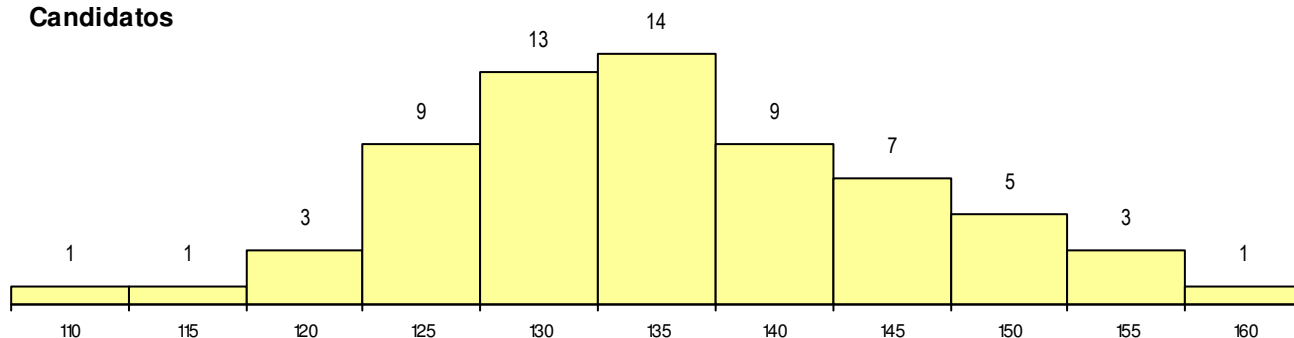

SEXO DOS CANDIDATOS

Sexo	Cands. %	Cols. %
Masc.	20 30	4 57
Femin.	46 70	3 43
Total	66	7

CURSO DO 12º ANO

Curso 12º ano	(15 mais frequentes)	
	Cands. %	Cols. %
F62 Línguas e Humanidades	40 61	2 29
F60 Ciências e Tecnologias	12 18	3 43
R15 Técnico de Desporto	3 5	0 0
F64 Artes Visuais	2 3	0 0
P11 Técnico Auxiliar de Saúde	1 2	1 14
F76 Secundário de Música	1 2	1 14
966 Cursos EFA, Formações Modulares	1 2	0 0
T06 Técnico de Ação Educativa	1 2	0 0
R21 Técnico Comercial	1 2	0 0
P91 Técnico de Turismo	1 2	0 0
P56 Técnico de Gestão e Programação	1 2	0 0
P06 Instrumentista de Cordas e de Tecl	1 2	0 0
C82 Recorrente - Línguas e Humanidad	1 2	0 0

MÉDIAS dos Colocados

Nota de candidatura	144.3
Prova de ingresso	133.3
Média do 12º ano	150.1
Média do 10º/11º ano	150.1

DISTRIBUIÇÕES DE NOTAS DE CANDIDATURA

Candidatos

Colocados