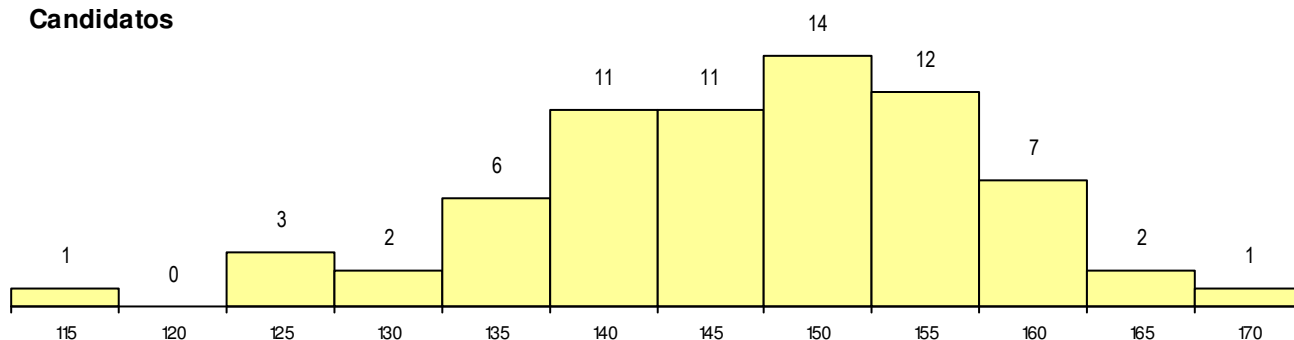

SEXO DOS CANDIDATOS

Sexo	Cands. %	Cols. %
Masc.	37 53	3 50
Femin.	33 47	3 50
Total	70	6

CURSO DO 12º ANO (15 mais frequentes)

Curso 12º ano	Cands. %	Cols. %
F61 Ciências Socioeconómicas	41 59	4 67
F60 Ciências e Tecnologias	26 37	2 33
950 Equivalências Estrangeiras (Decret	2 3	0 0
C60 Ciências e Tecnologias	1 1	0 0

MÉDIAS dos Colocados

Nota de candidatura	160.5
Prova de ingresso	148.1
Média do 12º ano	168.8
Média do 10º/11º ano	168.8

DISTRIBUIÇÕES DE NOTAS DE CANDIDATURA

Candidatos

Colocados