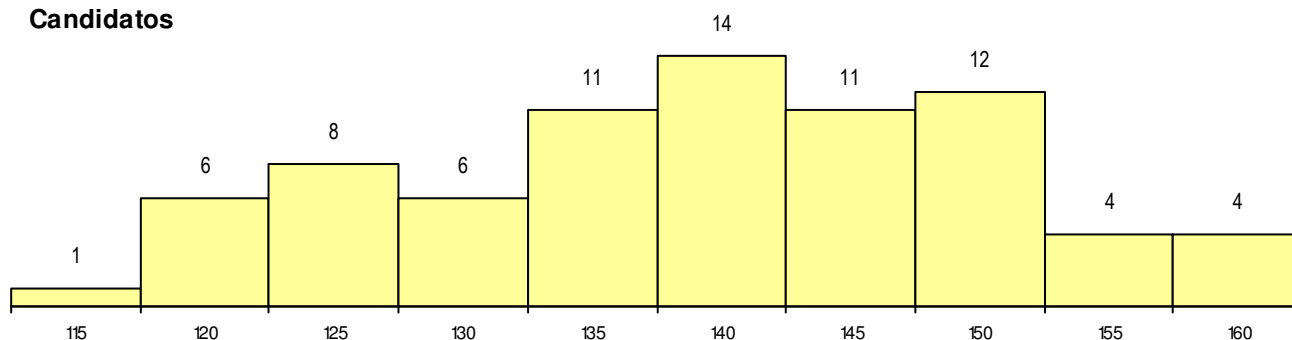

SEXO DOS CANDIDATOS

Sexo	Cands. %	Cols. %
Masc.	31 40	1 25
Femin.	46 60	3 75
Total	77	4

CURSO DO 12º ANO

Curso 12º ano	(15 mais frequentes)	
	Cands. %	Cols. %
F60 Ciências e Tecnologias	62 81	3 75
R15 Técnico de Desporto	3 4	1 25
P11 Técnico Auxiliar de Saúde	2 3	0 0
C60 Ciências e Tecnologias	2 3	0 0
966 Cursos EFA, Formações Modulares	1 1	0 0
610 Cursos de Educação e Formação (1 1	0 0
R20 Técnico de Cozinha/Pastelaria	1 1	0 0
P77 Técnico de Receção	1 1	0 0
H85 Atividade Física e Desporto Adapta	1 1	0 0
H53 Química Industrial e Laboratorial	1 1	0 0
F75 Secundário de Dança	1 1	0 0
F62 Línguas e Humanidades	1 1	0 0

MÉDIAS dos Colocados

Nota de candidatura	157.5
Prova de ingresso	141.5
Média do 12º ano	166.0
Média do 10º/11º ano	166.0

DISTRIBUIÇÕES DE NOTAS DE CANDIDATURA

Candidatos

Colocados