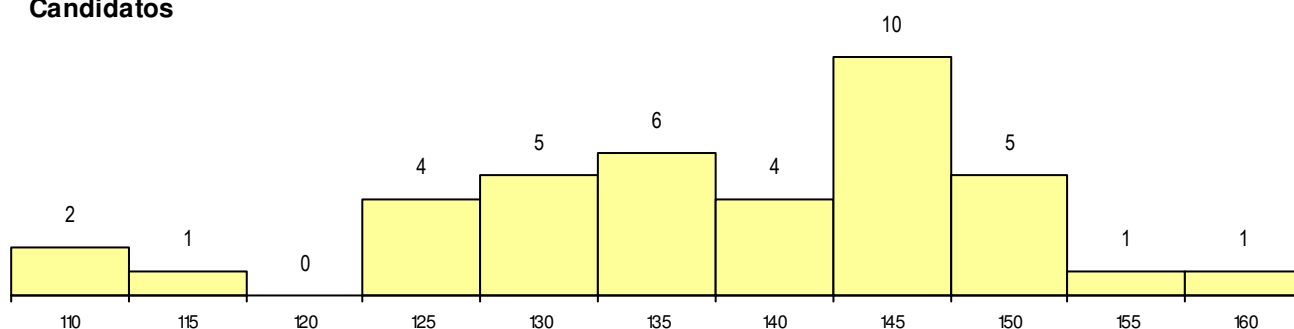

SEXO DOS CANDIDATOS

Sexo	Cands. %	Cols. %
Masc.	18 18	3 30
Femin.	21 21	3 30
Total	39	6

CURSO DO 12º ANO

Curso 12º ano	(15 mais frequentes)	
	Cands. %	Cols. %
F62 Línguas e Humanidades	17 17	3 30
F60 Ciências e Tecnologias	6 6	1 10
F61 Ciências Socioeconómicas	3 3	0 0
F64 Artes Visuais	2 2	1 10
P11 Técnico Auxiliar de Saúde	1 1	1 10
R49 Técnico de Apoio à Gestão	1 1	0 0
P51 Técnico de Gestão	1 1	0 0
P39 Técnico de Design Gráfico	1 1	0 0
H71 Técnico de Multimédia	1 1	0 0
H38 Tecnologias da Saúde	1 1	0 0
H25 Património e Turismo (VT)	1 1	0 0
H23 Línguas e Relações Empresariais (1 1	0 0
F70 Comunicação Audiovisual	1 1	0 0
C82 Recorrente - Línguas e Humanidad	1 1	0 0
C62 Línguas e Humanidades	1 1	0 0

MÉDIAS dos Colocados

Nota de candidatura	151.7
Prova de ingresso	138.5
Média do 12º ano	160.5
Média do 10º/11º ano	160.5

DISTRIBUIÇÕES DE NOTAS DE CANDIDATURA

Candidatos

Colocados