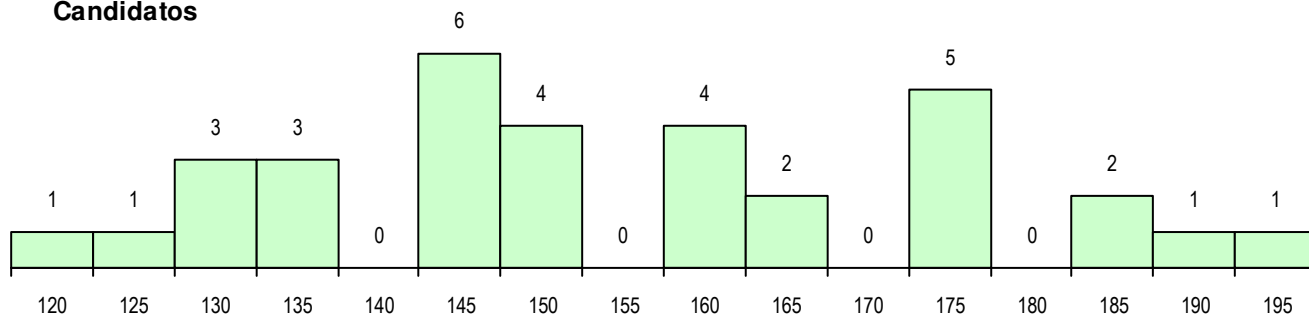

**SEXO DOS CANDIDATOS**

Sexo	Cands. %	Cols. %
Masc.	14 42	2 29
Femin.	19 58	5 71
<b>Total</b>	<b>33</b>	<b>7</b>

**CURSO DO 12º ANO**

Curso 12º ano	Cands. %	Cols. %
F60 Ciências e Tecnologias	32 97	6 86
C60 Ciências e Tecnologias	1 3	1 14

(15 mais frequentes)

**MÉDIAS DOS COLOCADOS**

Nota de candidatura	155.5
Prova de ingresso	140.7
Média do 12º ano	163.4
Média do 10º/11º ano	163.4

**OPÇÕES EXCLUÍDAS**

Nota candidatura (s/mínima)	0
Prova ingresso (não fez)	0
Prova ingresso (s/mínima)	0
Pré-requisito (não fez)	0

**DISTRIBUIÇÕES DE NOTAS DE CANDIDATURA**

**Candidatos**

**Colocados**