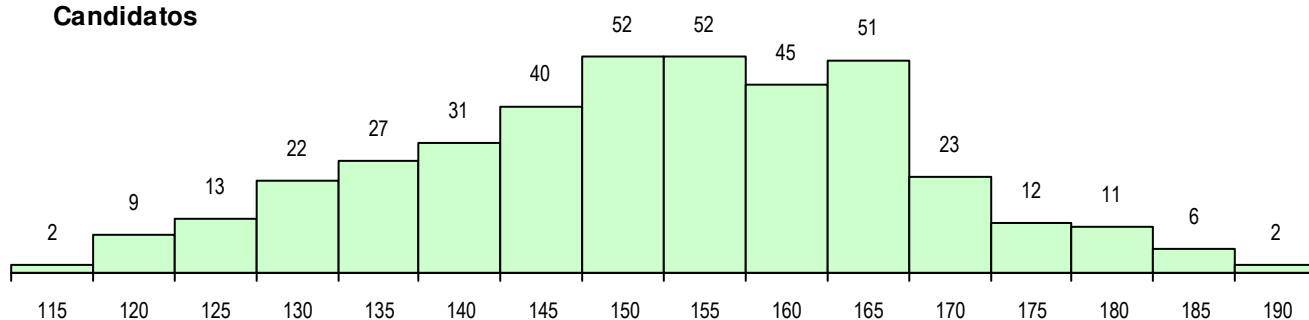

SEXO DOS CANDIDATOS

Sexo	Cands. %	Cols. %
Masc.	131 33	23 34
Femin.	267 67	44 66
Total	398	67

CURSO DO 12º ANO (15 mais frequentes)

Curso 12º ano	Cands. %	Cols. %
F62 Línguas e Humanidades	270 68	45 67
F60 Ciências e Tecnologias	45 11	6 9
F61 Ciências Socioeconómicas	26 7	4 6
950 Equivalências Estrangeiras (Decret	13 3	3 4
966 Cursos EFA, Formações Modulares	7 2	0 0
P56 Técnico de Gestão e Programação	3 1	1 1
C82 Recorrente - Línguas e Humanidad	3 1	0 0
R15 Técnico de Desporto	3 1	0 0
C60 Ciências e Tecnologias	2 1	2 3
F64 Artes Visuais	2 1	1 1
P14 Técnico de Multimédia	2 1	1 1
C81 Recorrente - Ciências Socioeconóm	2 1	0 0
F76 Secundário de Música	2 1	0 0
P28 Técnico de Comunicação - Marketin	2 1	0 0
P91 Técnico de Turismo	2 1	0 0

MÉDIAS DOS COLOCADOS

Nota de candidatura	159.9
Prova de ingresso	160.5
Média do 12º ano	159.6
Média do 10º/11º ano	159.6

OPÇÕES EXCLUÍDAS

Nota candidatura (s/mínima)	0
Prova ingresso (não fez)	3
Prova ingresso (s/mínima)	3
Pré-requisito (não fez)	0

DISTRIBUIÇÕES DE NOTAS DE CANDIDATURA

Candidatos

Colocados