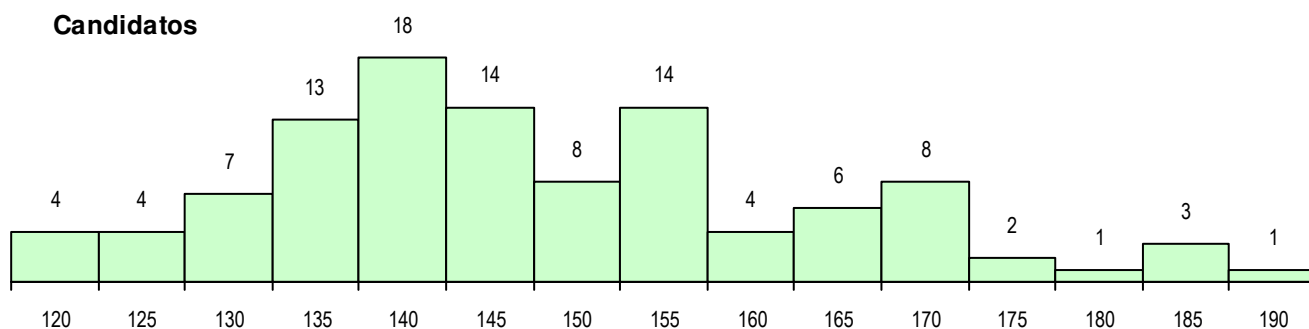

SEXO DOS CANDIDATOS

Sexo	Cands. %	Cols. %
Masc.	21 20	5 16
Femin.	86 80	27 84
Total	107	32

CURSO DO 12º ANO (15 mais frequentes)

Curso 12º ano	Cands. %	Cols. %
F62 Línguas e Humanidades	64 60	19 59
F60 Ciências e Tecnologias	28 26	9 28
F64 Artes Visuais	4 4	1 3
F76 Secundário de Música	2 2	1 3
F61 Ciências Socioeconómicas	1 1	1 3
C62 Línguas e Humanidades	1 1	1 3
966 Cursos EFA, Formações Modulares	1 1	0 0
R15 Técnico de Desporto	1 1	0 0
P11 Técnico Auxiliar de Saúde	1 1	0 0
P06 Instrumentista de Cordas e de Tecl	1 1	0 0
H42 Imagem Interativa, na área dos Aud	1 1	0 0
C81 Recorrente - Ciências Socioeconóm	1 1	0 0
C64 Artes Visuais	1 1	0 0

MÉDIAS DOS COLOCADOS

Nota de candidatura	147.3
Prova de ingresso	136.3
Média do 12º ano	154.6
Média do 10º/11º ano	154.6

OPÇÕES EXCLUÍDAS

Nota candidatura (s/mínima)	0
Prova ingresso (não fez)	0
Prova ingresso (s/mínima)	4
Pré-requisito (não fez)	0

DISTRIBUIÇÕES DE NOTAS DE CANDIDATURA

Candidatos

Colocados