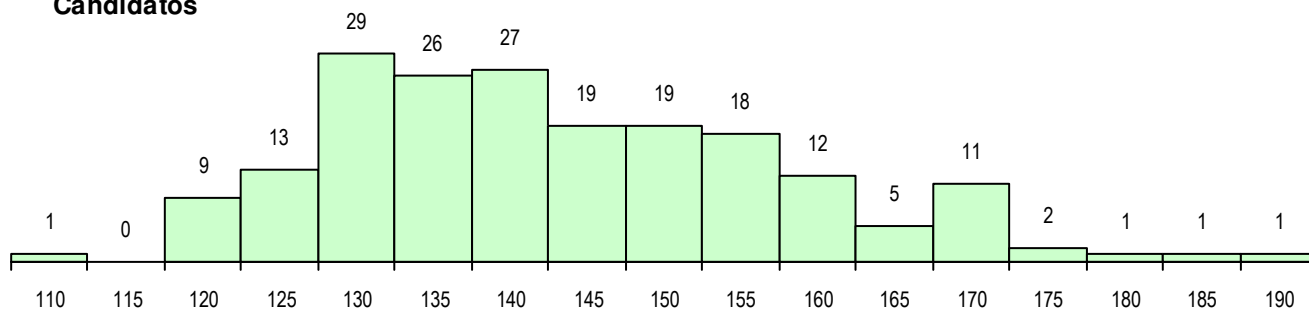

SEXO DOS CANDIDATOS

Sexo	Cands. %	Cols. %
Masc.	74 38	10 29
Femin.	120 62	25 71
Total	194	35

CURSO DO 12º ANO (15 mais frequentes)

Curso 12º ano	Cands. %	Cols. %
F60 Ciências e Tecnologias	183 94	33 94
F62 Línguas e Humanidades	3 2	0 0
966 Cursos EFA, Formações Modulares	2 1	1 3
C80 Recorrente - Ciências e Tecnologia	2 1	0 0
P11 Técnico Auxiliar de Saúde	1 1	1 3
900 Emigrantes	1 1	0 0
P84 Técnico de Serviços Jurídicos	1 1	0 0
H44 Biotecnologia Aplicada	1 1	0 0

MÉDIAS DOS COLOCADOS

Nota de candidatura	138.3
Prova de ingresso	126.1
Média do 12º ano	150.4
Média do 10º/11º ano	150.4

OPÇÕES EXCLUÍDAS

Nota candidatura (s/mínima)	0
Prova ingresso (não fez)	0
Prova ingresso (s/mínima)	0
Pré-requisito (não fez)	0

DISTRIBUIÇÕES DE NOTAS DE CANDIDATURA

Candidatos

Colocados