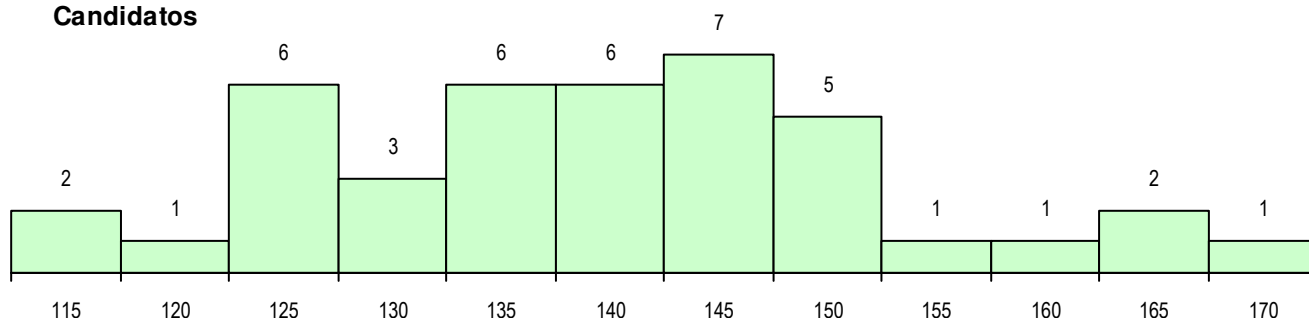

SEXO DOS CANDIDATOS

Sexo	Cands. %	Cols. %
Masc.	23 56	1 33
Femin.	18 44	2 67
Total	41	3

CURSO DO 12º ANO (15 mais frequentes)

Curso 12º ano	Cands. %	Cols. %
F61 Ciências Socioeconómicas	20 49	2 67
F60 Ciências e Tecnologias	13 32	1 33
966 Cursos EFA, Formações Modulares	3 7	0 0
R15 Técnico de Desporto	1 2	0 0
P77 Técnico de Receção	1 2	0 0
F64 Artes Visuais	1 2	0 0
F62 Línguas e Humanidades	1 2	0 0
C81 Recorrente - Ciências Socioeconóm	1 2	0 0

MÉDIAS DOS COLOCADOS

Nota de candidatura	132.8
Prova de ingresso	119.0
Média do 12º ano	146.7
Média do 10º/11º ano	146.7

OPÇÕES EXCLUÍDAS

Nota candidatura (s/mínima)	0
Prova ingresso (não fez)	2
Prova ingresso (s/mínima)	0
Pré-requisito (não fez)	0

DISTRIBUIÇÕES DE NOTAS DE CANDIDATURA

Candidatos

Colocados