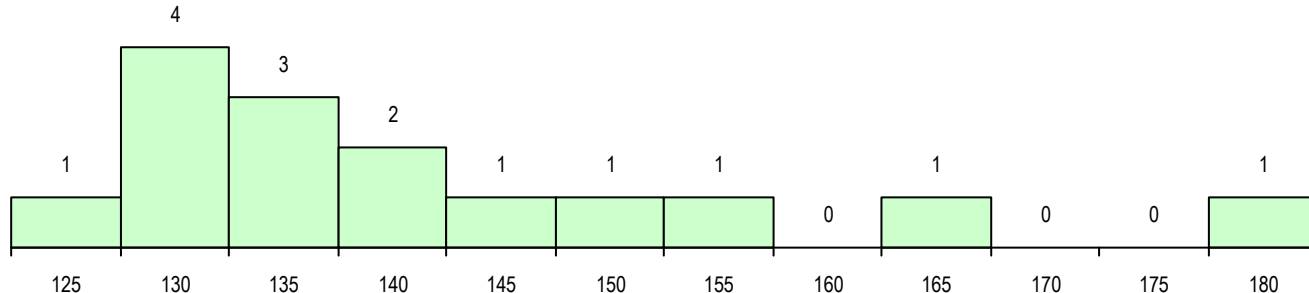

Estabelecimento: 3043 Instituto Politécnico de Bragança - Escola Superior de Tecnologia e de Gestão de Bragança
Curso Superior: 9123 Engenharia Mecânica
Licenciatura

OPÇÃO CANDIDATURA

Opção	Cands. %	Cols. %
1ª	1 7	1 100
2ª	1 7	0 0
3ª	1 7	0 0
4ª	4 27	0 0
5ª	2 13	0 0
6ª	6 40	0 0
Total	15	1

ETAPA COLOCAÇÃO (contingente)

Etapa Colocação	Cands. %	Cols. %	Nota
14 Pref. Regional 1	2 13	1 100	130.5
17 Geral	15 100	0 0	
Total	17	1	

DISTRITO/CAE DE CANDIDATURA

Distrito Origem	Cands. %	Cols. %
Porto	4 27	0 0
Bragança	4 27	1 100
Viana do Castelo	3 20	0 0
Vila Real	1 7	0 0
Coimbra	1 7	0 0
Braga	1 7	0 0
Aveiro	1 7	0 0
Total	15	1

SEXO DOS CANDIDATOS

Sexo	Cands. %	Cols. %
Masc.	11 73	0 0
Femin.	4 27	1 100
Total	15	1

CURSO DO 12º ANO (15 mais frequentes)

Curso 12º ano	Cands. %	Cols. %
F60 Ciências e Tecnologias	15 100	1 100

MÉDIAS DOS COLOCADOS

Nota de candidatura	130.5
Prova de ingresso	107.0
Média do 12º ano	154.0
Média do 10º/11º ano	154.0

OPÇÕES EXCLUÍDAS

Nota candidatura (s/mínima)	0
Prova ingresso (não fez)	0
Prova ingresso (s/mínima)	0
Pré-requisito (não fez)	0

DISTRIBUIÇÕES DE NOTAS DE CANDIDATURA

Candidatos