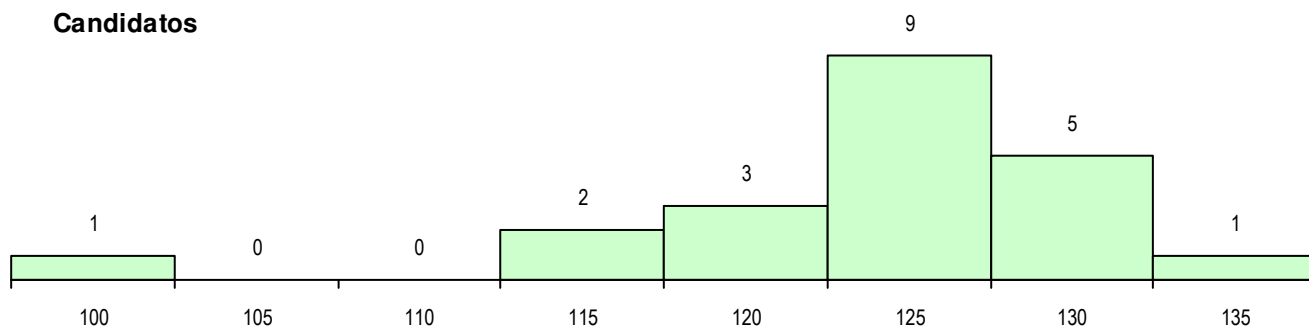

SEXO DOS CANDIDATOS

Sexo	Cands. %	Cols. %
Masc.	3 14	0 0
Femin.	18 86	1 100
Total	21	1

CURSO DO 12º ANO (15 mais frequentes)

Curso 12º ano	Cands. %	Cols. %
F62 Línguas e Humanidades	17 81	1 100
966 Cursos EFA, Formações Modulares	1 5	0 0
R15 Técnico de Desporto	1 5	0 0
P28 Técnico de Comunicação - Marketin	1 5	0 0
F61 Ciências Socioeconómicas	1 5	0 0

MÉDIAS DOS COLOCADOS

Nota de candidatura	124.5
Prova de ingresso	111.0
Média do 12º ano	138.0
Média do 10º/11º ano	138.0

OPÇÕES EXCLUÍDAS

Nota candidatura (s/mínima)	0
Prova ingresso (não fez)	0
Prova ingresso (s/mínima)	0
Pré-requisito (não fez)	0

DISTRIBUIÇÕES DE NOTAS DE CANDIDATURA

Candidatos

Colocados