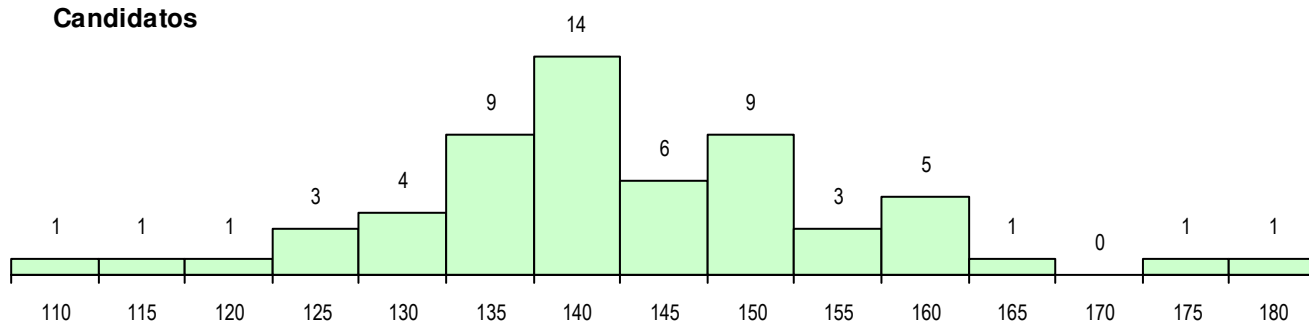

SEXO DOS CANDIDATOS

Sexo	Cands. %	Cols. %
Masc.	52 88	1 100
Femin.	7 12	0 0
Total	59	1

CURSO DO 12º ANO (15 mais frequentes)

Curso 12º ano	Cands. %	Cols. %
F60 Ciências e Tecnologias	25 42	0 0
P56 Técnico de Gestão e Programação	12 20	1 100
R38 Programador de Informática	4 7	0 0
R25 Técnico de Informática - Sistemas	3 5	0 0
P59 Técnico de Informática de Gestão	3 5	0 0
P53 Técnico de Gestão de Equipamento	3 5	0 0
F61 Ciências Socioeconómicas	3 5	0 0
966 Cursos EFA, Formações Modulares	2 3	0 0
R79 Técnico de Informática - Instalação	1 2	0 0
P14 Técnico de Multimédia	1 2	0 0
F71 Design de Comunicação	1 2	0 0
C60 Ciências e Tecnologias	1 2	0 0

MÉDIAS DOS COLOCADOS

Nota de candidatura	138.0
Prova de ingresso	116.0
Média do 12º ano	160.0
Média do 10º/11º ano	160.0

OPÇÕES EXCLUÍDAS

Nota candidatura (s/mínima)	0
Prova ingresso (não fez)	1
Prova ingresso (s/mínima)	0
Pré-requisito (não fez)	0

DISTRIBUIÇÕES DE NOTAS DE CANDIDATURA

Candidatos

Colocados