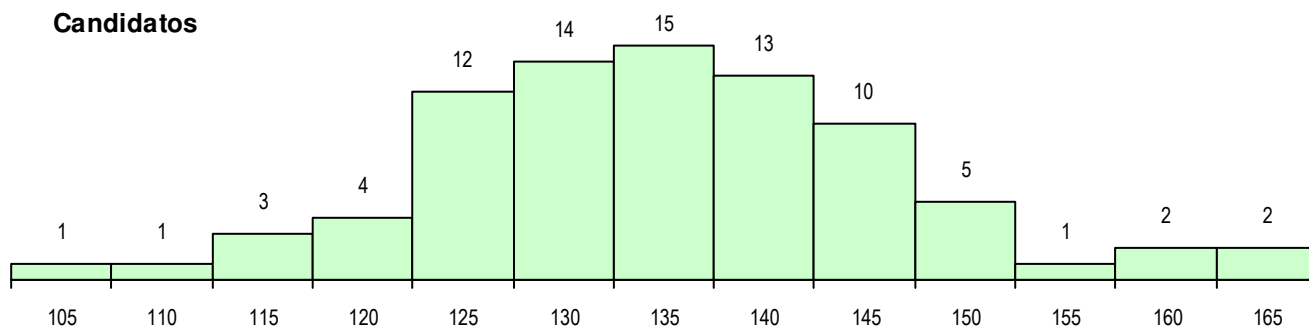

**SEXO DOS CANDIDATOS**

Sexo	Cands. %	Cols. %
Masc.	76 92	8 100
Femin.	7 8	0 0
<b>Total</b>	<b>83</b>	<b>8</b>

**CURSO DO 12º ANO (15 mais frequentes)**

Curso 12º ano	Cands. %	Cols. %
F60 Ciências e Tecnologias	47 57	3 38
P56 Técnico de Gestão e Programação	13 16	3 38
R38 Programador de Informática	6 7	0 0
F61 Ciências Socioeconómicas	4 5	0 0
R79 Técnico de Informática - Instalação	2 2	1 13
R25 Técnico de Informática - Sistemas	2 2	1 13
966 Cursos EFA, Formações Modulares	2 2	0 0
P53 Técnico de Gestão de Equipamento	2 2	0 0
P59 Técnico de Informática de Gestão	1 1	0 0
P14 Técnico de Multimédia	1 1	0 0
F64 Artes Visuais	1 1	0 0
C81 Recorrente - Ciências Socioeconóm	1 1	0 0
C80 Recorrente - Ciências e Tecnologia	1 1	0 0

**MÉDIAS DOS COLOCADOS**

Nota de candidatura	139.3
Prova de ingresso	121.1
Média do 12º ano	157.5
Média do 10º/11º ano	157.5

**OPÇÕES EXCLUÍDAS**

Nota candidatura (s/mínima)	0
Prova ingresso (não fez)	2
Prova ingresso (s/mínima)	0
Pré-requisito (não fez)	0

**DISTRIBUIÇÕES DE NOTAS DE CANDIDATURA**

**Candidatos**

**Colocados**