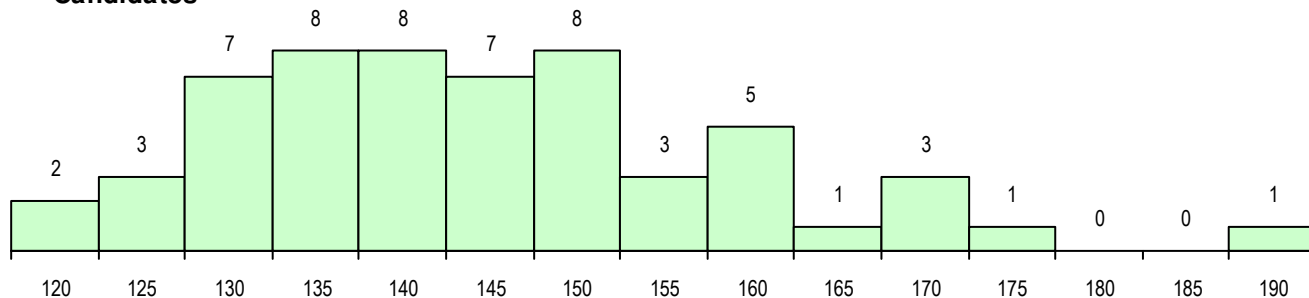

Sexo	Cands. %	Cols. %
Masc.	48 84	2 100
Femin.	9 16	0 0
<b>Total</b>	<b>57</b>	<b>2</b>

**CURSO DO 12º ANO (15 mais frequentes)**

Curso 12º ano	Cands. %	Cols. %
F60 Ciências e Tecnologias	28 49	0 0
P56 Técnico de Gestão e Programação	11 19	2 100
R25 Técnico de Informática - Sistemas	5 9	0 0
P53 Técnico de Gestão de Equipamento	4 7	0 0
R38 Programador de Informática	3 5	0 0
P14 Técnico de Multimédia	2 4	0 0
966 Cursos EFA, Formações Modulares	1 2	0 0
950 Equivalências Estrangeiras (Decret	1 2	0 0
P59 Técnico de Informática de Gestão	1 2	0 0
H85 Atividade Física e Desporto Adapta	1 2	0 0

**MÉDIAS DOS COLOCADOS**

Nota de candidatura	157.8
Prova de ingresso	135.0
Média do 12º ano	180.5
Média do 10º/11º ano	180.5

**OPÇÕES EXCLUÍDAS**

Nota candidatura (s/mínima)	0
Prova ingresso (não fez)	4
Prova ingresso (s/mínima)	0
Pré-requisito (não fez)	0

**DISTRIBUIÇÕES DE NOTAS DE CANDIDATURA**

**Candidatos**

**Colocados**