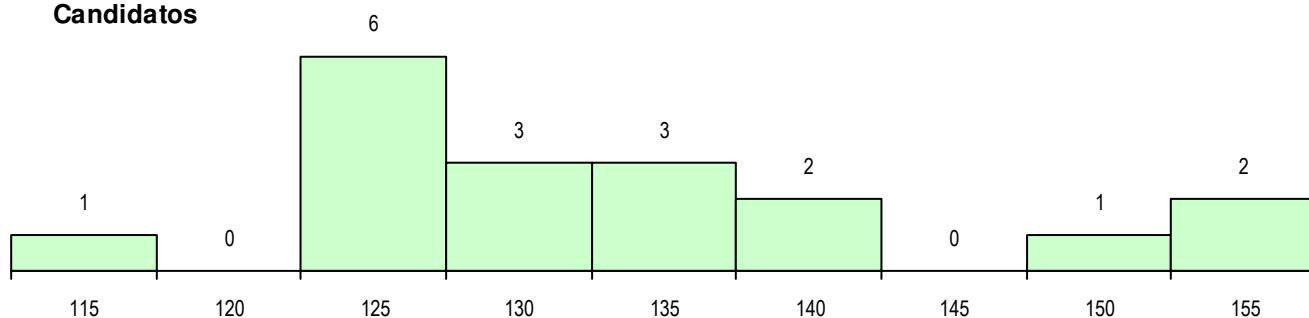

Sexo	Cands. %	Cols. %
Masc.	15 83	2 100
Femin.	3 17	0 0
Total	18	2

CURSO DO 12º ANO

Curso 12º ano	(15 mais frequentes)	
	Cands. %	Cols. %
F60 Ciências e Tecnologias	11 61	1 50
R15 Técnico de Desporto	4 22	0 0
F61 Ciências Socioeconómicas	2 11	1 50
F64 Artes Visuais	1 6	0 0

MÉDIAS DOS COLOCADOS

Nota de candidatura	120.5
Prova de ingresso	109.5
Média do 12º ano	131.5
Média do 10º/11º ano	131.5

OPÇÕES EXCLUÍDAS

Nota candidatura (s/mínima)	0
Prova ingresso (não fez)	1
Prova ingresso (s/mínima)	0
Pré-requisito (não fez)	0

DISTRIBUIÇÕES DE NOTAS DE CANDIDATURA

Candidatos

Colocados