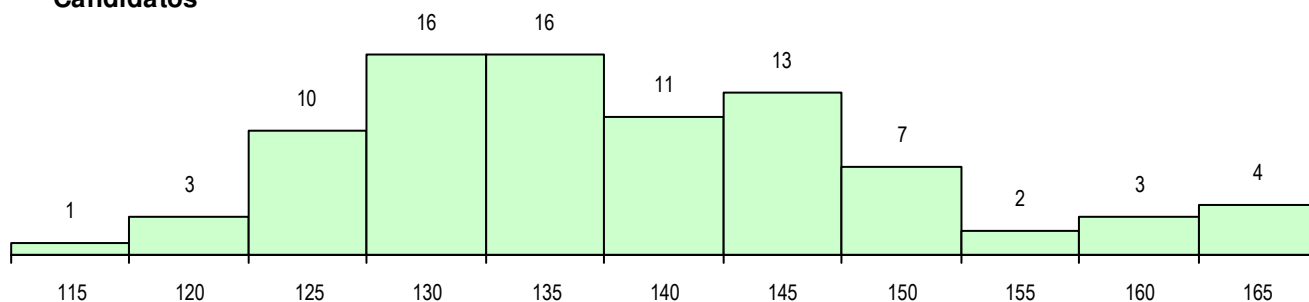

Sexo	Cands. %	Cols. %
Masc.	63 73	14 82
Femin.	23 27	3 18
Total	86	17

CURSO DO 12º ANO (15 mais frequentes)

Curso 12º ano	Cands. %	Cols. %
F60 Ciências e Tecnologias	51 59	9 53
F61 Ciências Socioeconómicas	20 23	5 29
P56 Técnico de Gestão e Programação	5 6	0 0
H22 Informática de Gestão (VT)	2 2	2 12
C81 Recorrente - Ciências Socioeconóm	1 1	1 6
T29 Técnico de Informática - Sistemas	1 1	0 0
R38 Programador de Informática	1 1	0 0
R25 Técnico de Informática - Sistemas	1 1	0 0
R15 Técnico de Desporto	1 1	0 0
H34 Eletrónica Industrial e Automação	1 1	0 0
H32 Desenhador de Projetos - Arquitetur	1 1	0 0
H18 Contabilidade e Gestão (VT)	1 1	0 0

MÉDIAS DOS COLOCADOS

Nota de candidatura	133.1
Prova de ingresso	117.4
Média do 12º ano	148.7
Média do 10º/11º ano	148.7

OPÇÕES EXCLUÍDAS

Nota candidatura (s/mínima)	0
Prova ingresso (não fez)	4
Prova ingresso (s/mínima)	0
Pré-requisito (não fez)	0

DISTRIBUIÇÕES DE NOTAS DE CANDIDATURA

Candidatos

Colocados