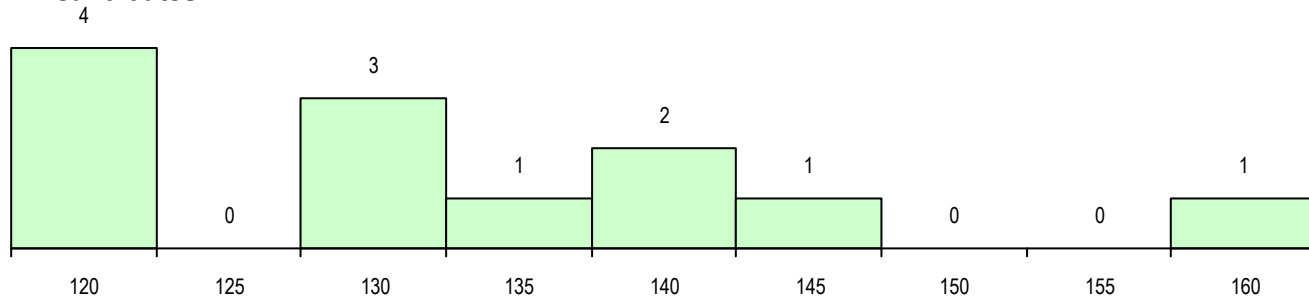

Estabelecimento: 3152 Instituto Politécnico de Setúbal - Escola Superior de Tecnologia de Setúbal
Curso Superior: 9092 Engenharia de Automação, Controlo e Instrumentação
Licenciatura

OPÇÃO CANDIDATURA

Opção	Cands. %	Cols. %
2ª	1 8	0
3ª	4 33	0
4ª	2 17	0
5ª	3 25	0
6ª	2 17	0
Total	12	0

ETAPA COLOCAÇÃO (contingente)

Etapa Colocação	Cands. %	Cols. %	Nota
14 Pref. Regional 1	4 33	0	
17 Geral	12 100	0	
Total	16	0	

DISTRITO/CAE DE CANDIDATURA

Distrito Origem	Cands. %	Cols. %
Setúbal	6 50	0
Lisboa	4 33	0
Portalegre	1 8	0
Évora	1 8	0
Total	12	0

SEXO DOS CANDIDATOS

Sexo	Cands. %	Cols. %
Masc.	12 100	0
Total	12	0

CURSO DO 12º ANO (15 mais frequentes)

Curso 12º ano	Cands. %	Cols. %
F60 Ciências e Tecnologias	10 83	0
P66 Técnico de Mecatrónica	1 8	0
P43 Técnico de Eletrónica, Automação e	1 8	0

MÉDIAS DOS COLOCADOS

Nota de candidatura
Prova de ingresso
Média do 12º ano
Média do 10º/11º ano

OPÇÕES EXCLUÍDAS

Nota candidatura (s/mínima)	0
Prova ingresso (não fez)	2
Prova ingresso (s/mínima)	0
Pré-requisito (não fez)	0

DISTRIBUIÇÕES DE NOTAS DE CANDIDATURA

Candidatos

Colocados