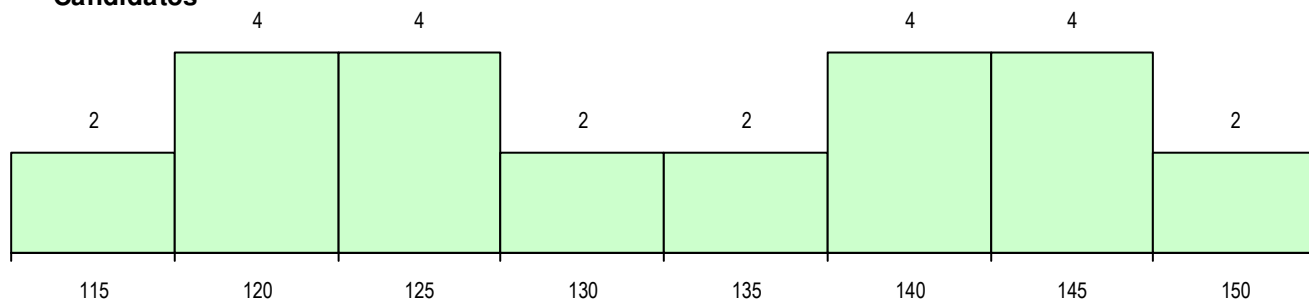

SEXO DOS CANDIDATOS

Sexo	Cands. %	Cols. %
Masc.	20 83	1 25
Femin.	4 17	3 75
Total	24	4

CURSO DO 12º ANO (15 mais frequentes)

Curso 12º ano	Cands. %	Cols. %
F61 Ciências Socioeconómicas	12 50	0 0
F60 Ciências e Tecnologias	5 21	2 50
P56 Técnico de Gestão e Programação	2 8	0 0
966 Cursos EFA, Formações Modulares	1 4	1 25
F64 Artes Visuais	1 4	1 25
R05 Técnico de Apoio à Gestão Desporti	1 4	0 0
P44 Técnico de Eletrónica, Automação e	1 4	0 0
C81 Recorrente - Ciências Socioeconóm	1 4	0 0

MÉDIAS DOS COLOCADOS

Nota de candidatura	134.2
Prova de ingresso	125.5
Média do 12º ano	143.0
Média do 10º/11º ano	143.0

OPÇÕES EXCLUÍDAS

Nota candidatura (s/mínima)	0
Prova ingresso (não fez)	1
Prova ingresso (s/mínima)	0
Pré-requisito (não fez)	0

DISTRIBUIÇÕES DE NOTAS DE CANDIDATURA

Candidatos

Colocados