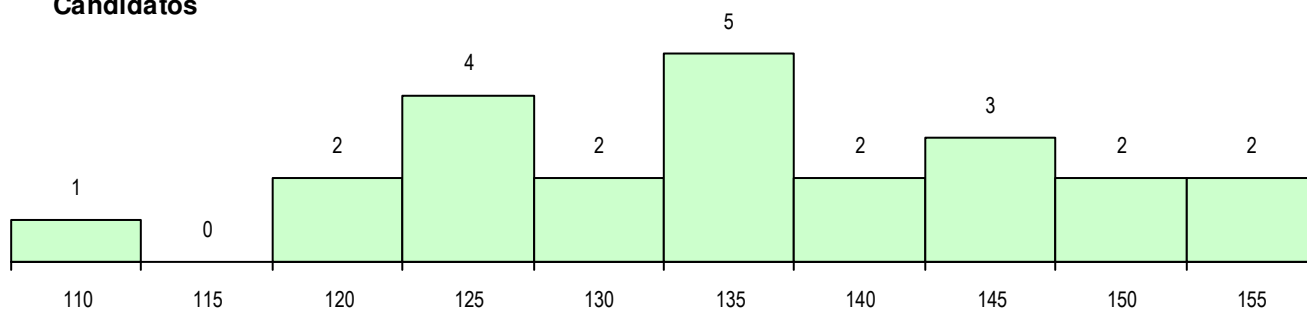

SEXO DOS CANDIDATOS

Sexo	Cands. %	Cols. %
Masc.	3 13	3 30
Femin.	20 87	7 70
Total	23	10

CURSO DO 12º ANO (15 mais frequentes)

Curso 12º ano	Cands. %	Cols. %
F62 Línguas e Humanidades	10 43	5 50
F60 Ciências e Tecnologias	10 43	4 40
R15 Técnico de Desporto	1 4	1 10
F61 Ciências Socioeconómicas	1 4	0 0
C82 Recorrente - Línguas e Humanidad	1 4	0 0

MÉDIAS DOS COLOCADOS

Nota de candidatura	134.1
Prova de ingresso	125.6
Média do 12º ano	142.6
Média do 10º/11º ano	142.6

OPÇÕES EXCLUÍDAS

Nota candidatura (s/mínima)	0
Prova ingresso (não fez)	0
Prova ingresso (s/mínima)	0
Pré-requisito (não fez)	0

DISTRIBUIÇÕES DE NOTAS DE CANDIDATURA

Candidatos

Colocados