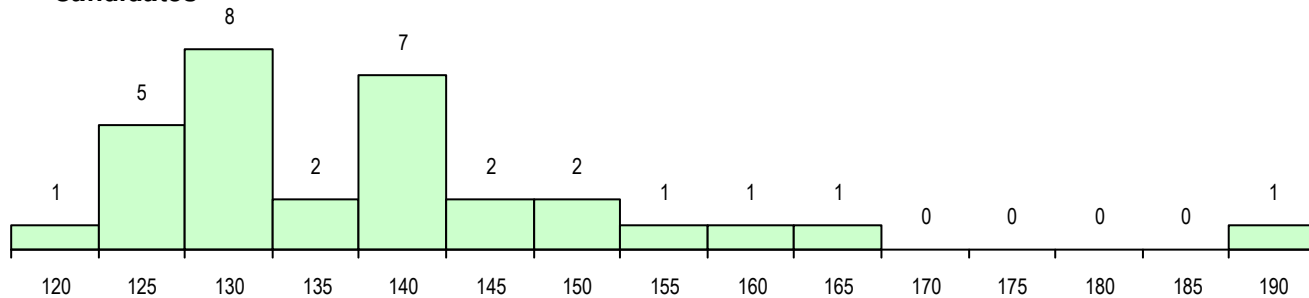

Sexo	Cands. %	Cols. %
Masc.	19 61	3 75
Femin.	12 39	1 25
<b>Total</b>	<b>31</b>	<b>4</b>

**CURSO DO 12º ANO (15 mais frequentes)**

Curso 12º ano	Cands. %	Cols. %
F61 Ciências Socioeconómicas	18 58	2 50
F60 Ciências e Tecnologias	8 26	2 50
950 Equivalências Estrangeiras (Decret	1 3	0 0
R42 Técnico Auxiliar de Farmácia	1 3	0 0
R16 Técnico Administrativo	1 3	0 0
P51 Técnico de Gestão	1 3	0 0
P44 Técnico de Eletrónica, Automação e	1 3	0 0

**MÉDIAS DOS COLOCADOS**

Nota de candidatura	128.5
Prova de ingresso	115.4
Média do 12º ano	141.5
Média do 10º/11º ano	141.5

**OPÇÕES EXCLUÍDAS**

Nota candidatura (s/mínima)	0
Prova ingresso (não fez)	0
Prova ingresso (s/mínima)	2
Pré-requisito (não fez)	0

**DISTRIBUIÇÕES DE NOTAS DE CANDIDATURA**

**Candidatos**

**Colocados**